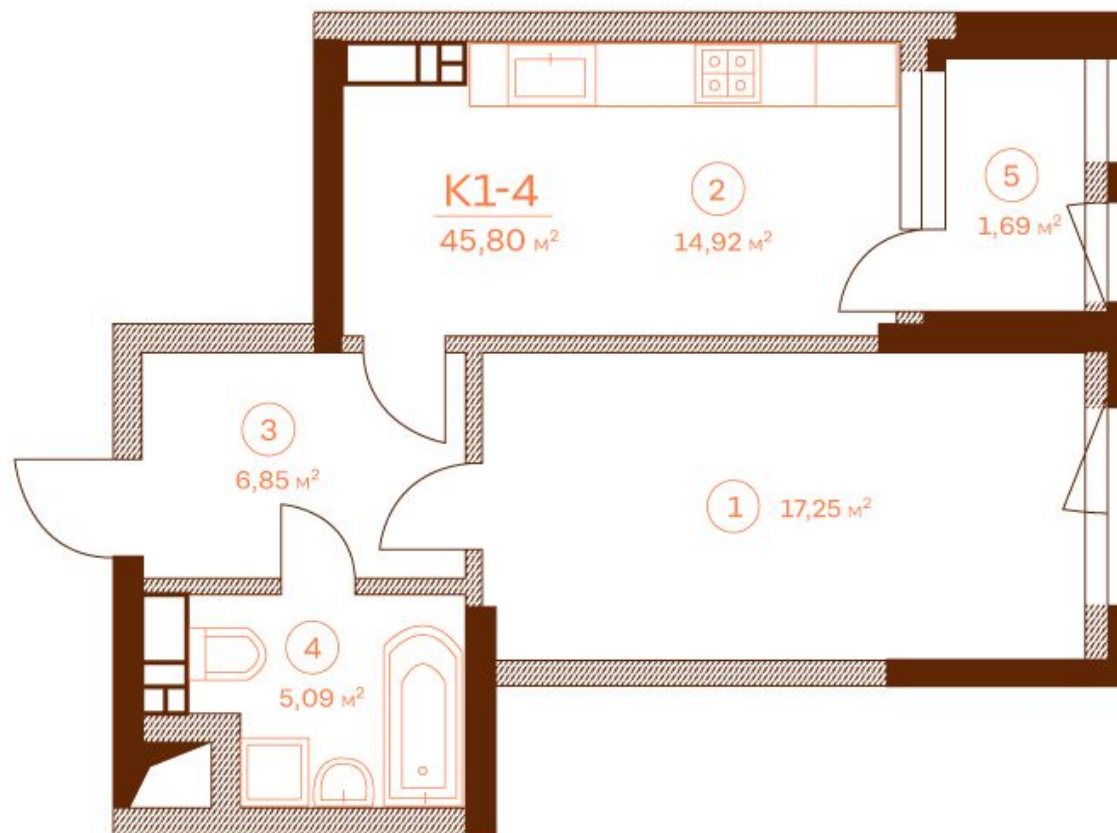

ПЛАН ОДНОКІМНАТНОЇ КВАРТИРИ К1-4, 3-17 ПОВЕРХУ, СЕКЦІЯ 103(А)

ЗАГАЛЬНА ПЛОЦА 45,80

ЖИТЛОВА ПЛОЦА 17,25

ВУЛ. ВАСИЛЯ ТЮТЮННИКА

ВУЛ. ПРЕДСЛАВИНСЬКА

НОМЕР ПРИМІЩЕННЯ	НАЙМЕНУВАННЯ	ПЛОЦА, м²
1	ЗАГАЛЬНА КІМНАТА	17,25
2	КУХНЯ	14,92
3	ПЕРЕДПОКІЙ	6,85
4	ВАННА КІМНАТА	5,09
5	ЛОДЖІЯ (к=1,0)	1,69