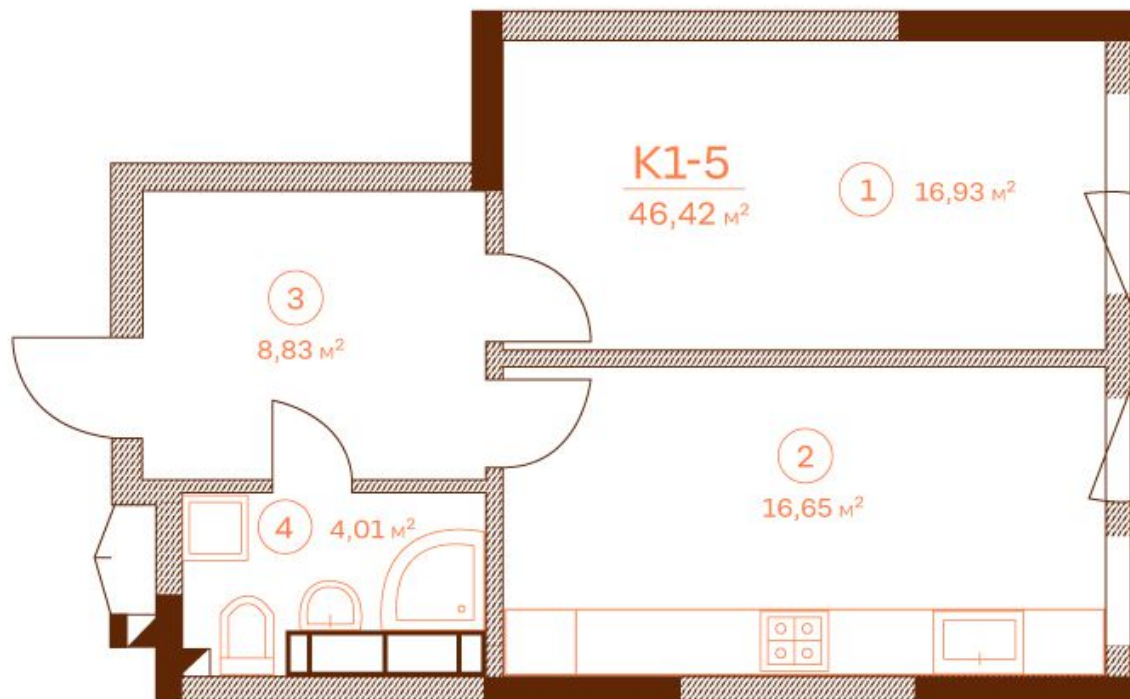

ПЛАН ОДНОКІМНАТНОЇ КВАРТИРИ К1-5, 3-17 ПОВЕРХУ, СЕКЦІЯ 103(А)

ЗАГАЛЬНА ПЛОЩА 46,42

ЖИТЛОВА ПЛОЩА 16,93

ВУЛ. ВАСИЛЯ ТЮТЮННИКА

ВУЛ. ПРЕДСЛАВИНСЬКА

НОМЕР ПРИМІЩЕННЯ	НАЙМЕНУВАННЯ	ПЛОЩА, М²
1	ЗАГАЛЬНА КІМНАТА	16,93
2	КУХНЯ	16,65
3	ПЕРЕДПОКІЙ	8,83
4	ВАННА КІМНАТА	4,01