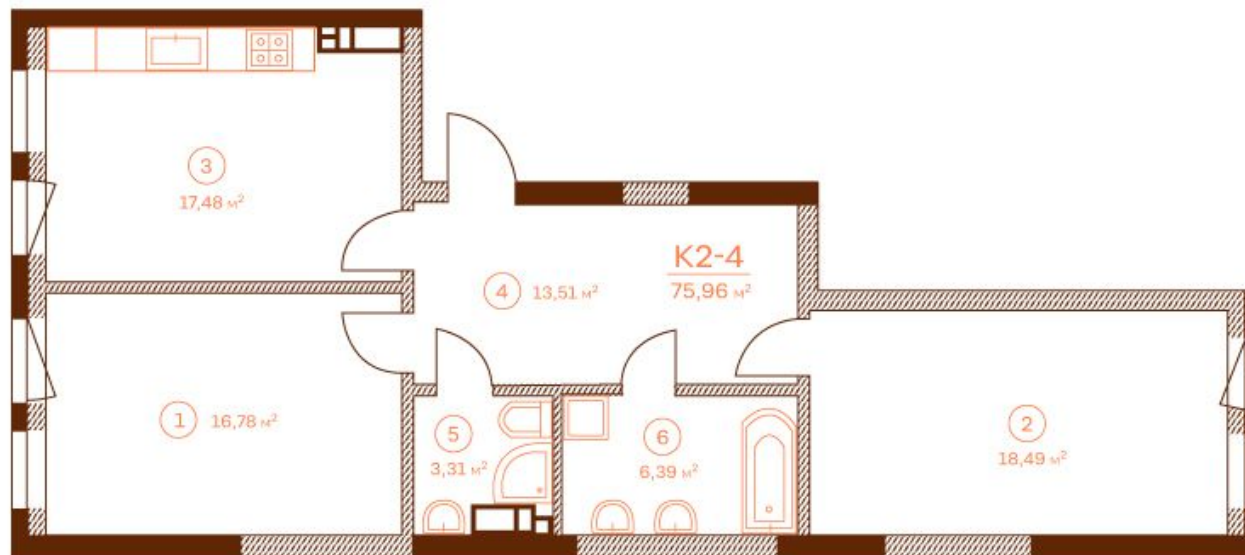

# ПЛАН ДВОКІМНАТОЇ КВАРТИРИ К2-4, 3-13 ПОВЕРХУ, СЕКЦІЯ 103(А)

ЗАГАЛЬНА ПЛОЩА 75,96

ЖИТЛОВА ПЛОЩА 35,27

ВУЛ. ВАСИЛЯ ТЮТЮННИКА

ВУЛ. ПРЕДСЛАВИНСЬКА

| НОМЕР ПРИМІЩЕННЯ | НАЙМЕНУВАННЯ     | ПЛОЩА, м² |
|------------------|------------------|-----------|
| 1                | ЗАГАЛЬНА КІМНАТА | 16,78     |
| 2                | СПАЛЬНЯ          | 18,49     |
| 3                | КУХНЯ            | 17,48     |
| 4                | ПЕРЕДПОКІЙ       | 13,51     |
| 5                | С/В              | 3,31      |
| 6                | ВАННА КІМНАТА    | 6,39      |