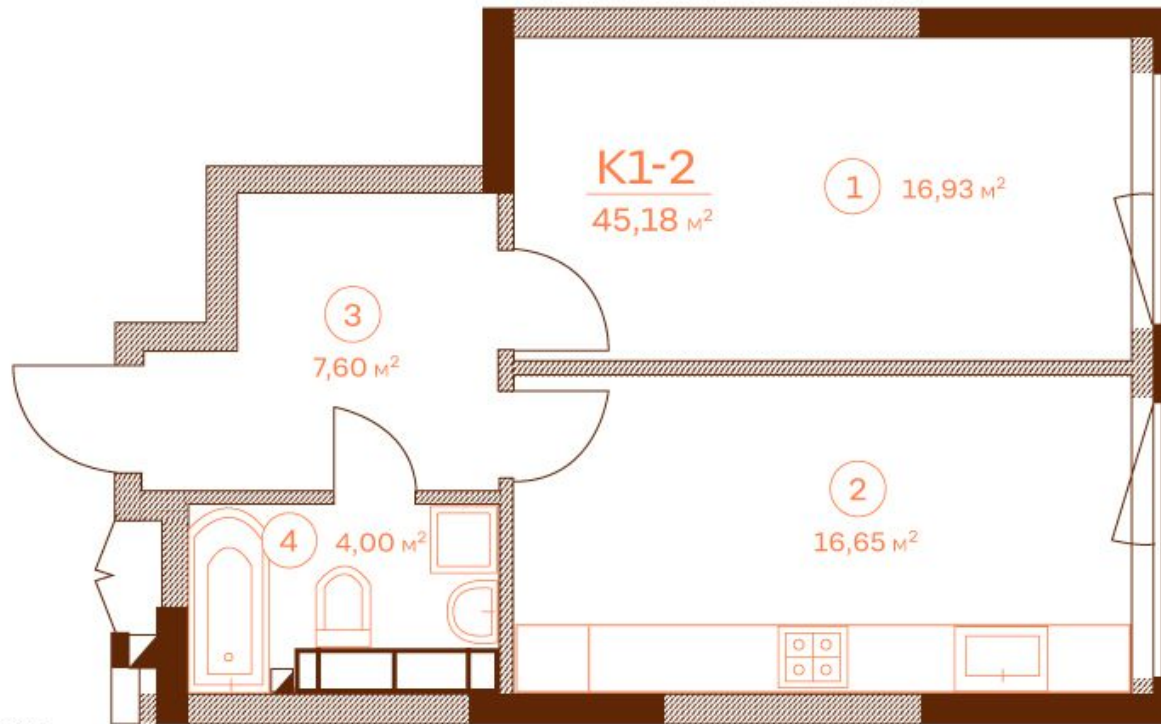

ПЛАН ОДНОКІМНАТНОЇ КВАРТИРИ К1-2, 2 ПОВЕРХУ, СЕКЦІЯ 103(Б)

ЗАГАЛЬНА ПЛОЩА 45,18

ЖИТЛОВА ПЛОЩА 16,93

ВУЛ. ВАСИЛЯ ТЮТЮННИКА

ВУЛ. ПРЕДСЛАВИНСЬКА

НОМЕР ПРИМІЩЕННЯ	НАЙМЕНУВАННЯ	ПЛОЩА, М²
1	ЗАГАЛЬНА КІМНАТА	16,93
2	КУХНЯ	16,65
3	ПЕРЕДПОКІЙ	7,60
4	ВАННА КІМНАТА	4,00