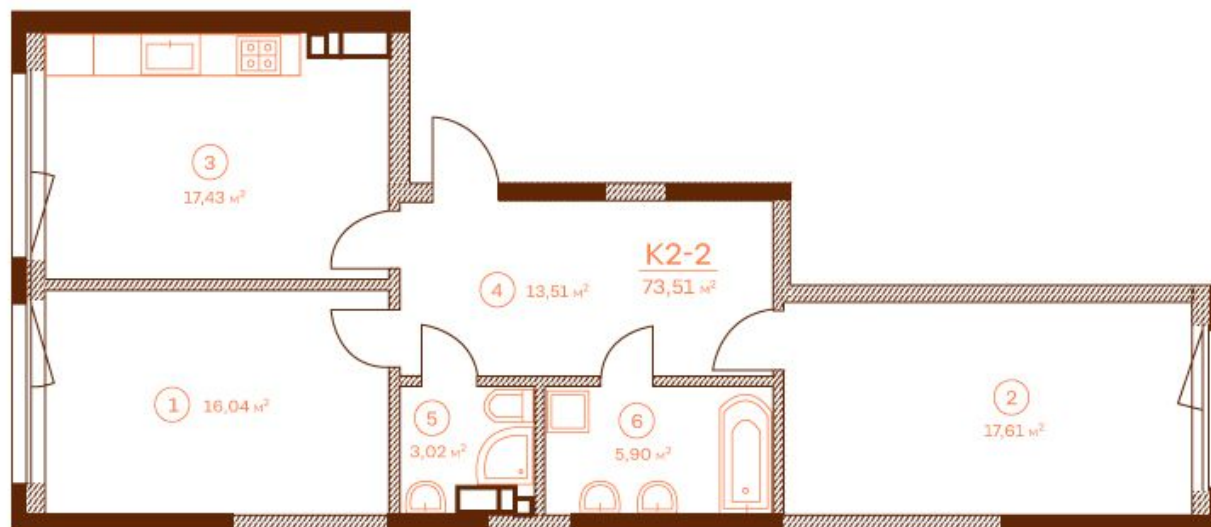

# ПЛАН ДВОКІМНАТНОЇ КВАРТИРИ К2-2, 2 ПОВЕРХУ, СЕКЦІЯ 103(Б)

ЗАГАЛЬНА ПЛОЩА 73,51

ЖИТЛОВА ПЛОЩА 33,65

ВУЛ. ВАСИЛЯ ТЮТЮННИКА

ВУЛ. ПРЕДСЛАВИНСЬКА

НОМЕР ПРИМІЩЕННЯ	НАЙМЕНУВАННЯ	ПЛОЩА, м²
1	ЗАГАЛЬНА КІМНАТА	16,04
2	СПАЛЬНЯ	17,61
3	КУХНЯ	17,43
4	ПЕРЕДПОКІЙ	13,51
5	С/В	3,02
6	ВАННА КІМНАТА	5,90