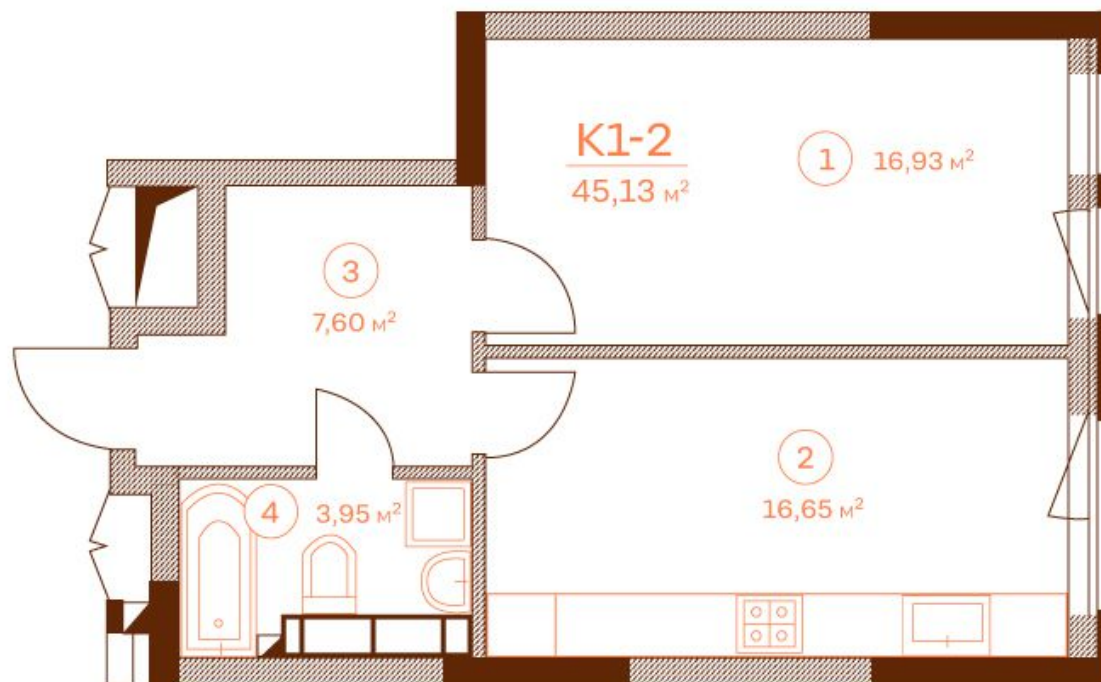

# ПЛАН ОДНОКІМНАТНОЇ КВАРТИРИ К1-2, 3-17 ПОВЕРХУ, СЕКЦІЯ 103(Б)

ЗАГАЛЬНА ПЛОЩА 45,13

ЖИТЛОВА ПЛОЩА 16,93

ВУЛ. ВАСИЛЯ ТЮТЮННИКА

ВУЛ. ПРЕДСЛАВИНСЬКА

НОМЕР ПРИМІЩЕННЯ	НАЙМЕНУВАННЯ	ПЛОЩА, м²
1	ЗАГАЛЬНА КІМНАТА	16,93
2	КУХНЯ	16,65
3	ПЕРЕДПОКІЙ	7,60
4	ВАННА КІМНАТА	3,95