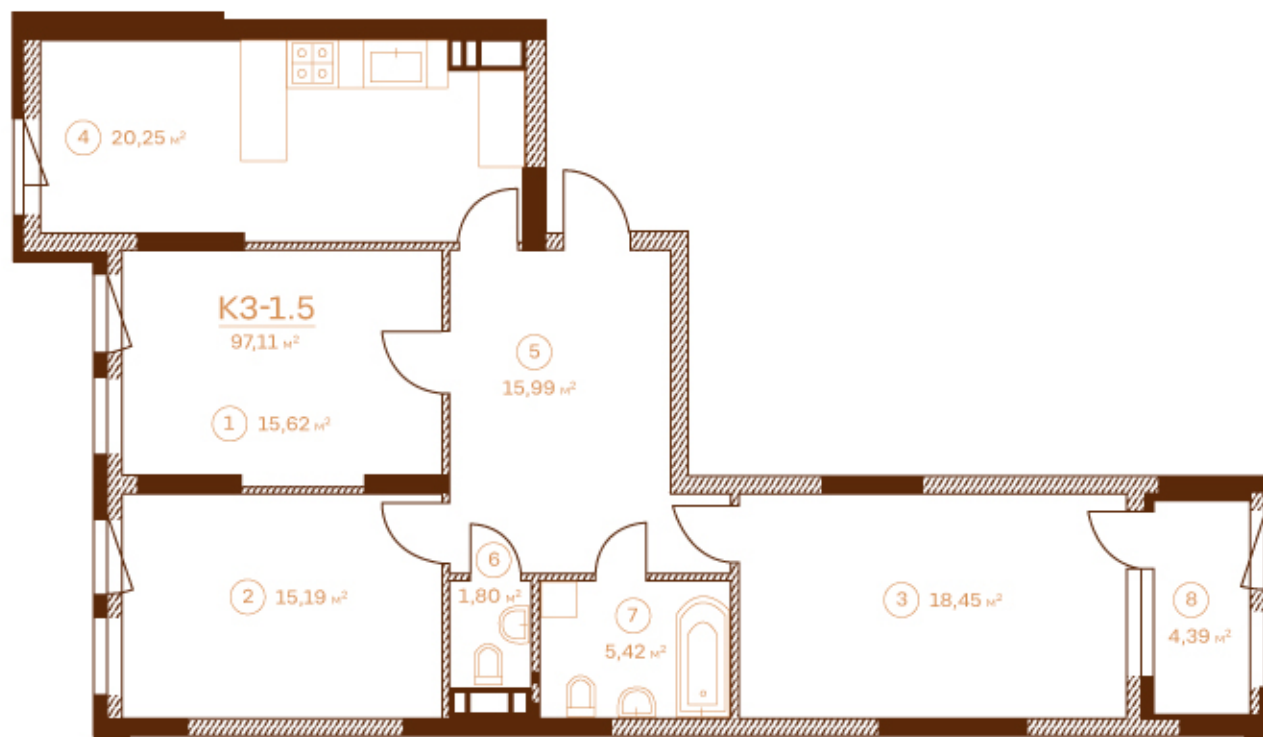

# ПЛАН ТРИКІМНАТОЇ КВАРТИРИ К3-1.5, 14 ПОВЕРХУ, СЕКЦІЯ 104

ЗАГАЛЬНА ПЛОЩА	97,11
ЖИТЛОВА ПЛОЩА	49,26

НОМЕР ПРИМІЩЕННЯ	НАЙМЕНУВАННЯ	ПЛОЩА, м²
1	ЗАГАЛЬНА КІМНАТА	15,62
2	СПАЛЬНЯ	15,19
3	СПАЛЬНЯ	18,45
4	КУХНЯ+ІДАЛЬНЯ	20,25
5	ПЕРЕДПОКІЙ	15,99
6	С/В	1,80
7	ВАННА КІМНАТА	5,42
8	ЛОДЖІЯ (к=1,0)	4,39