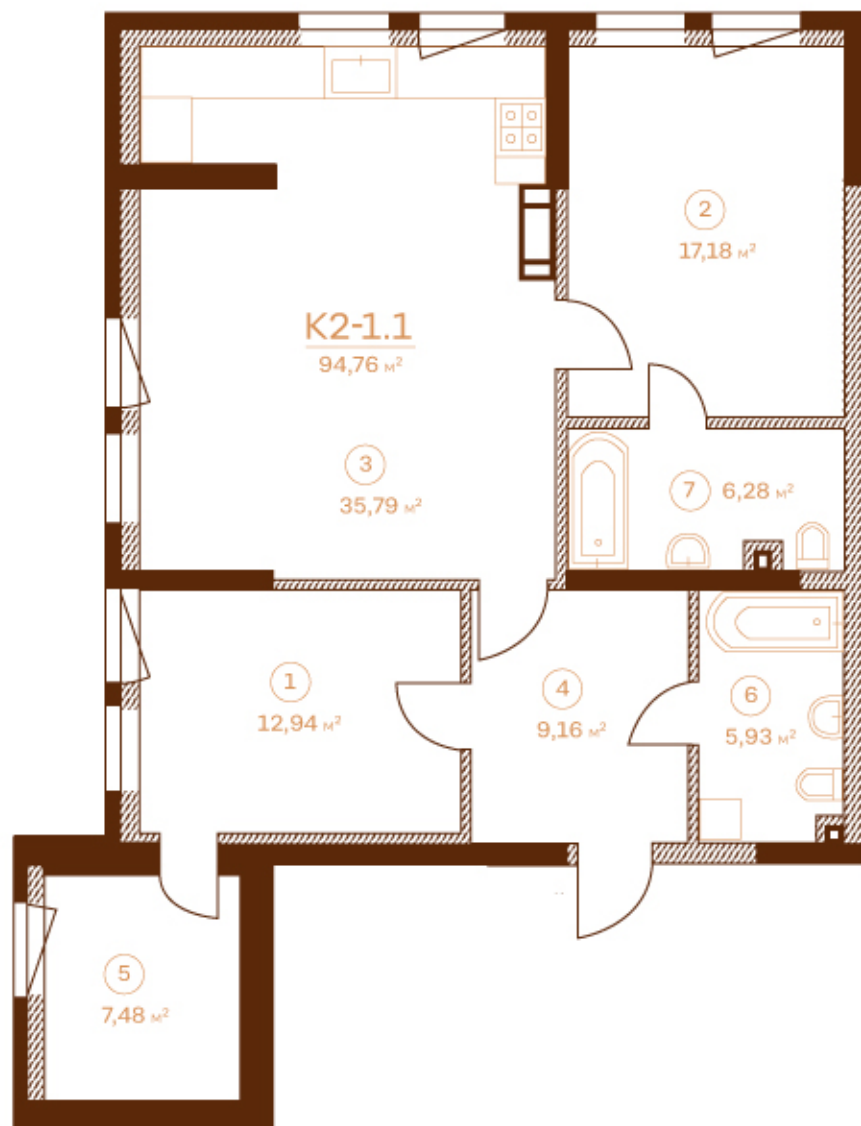

ПЛАН ДВОКІМНАТНОЇ КВАРТИРИ К2-1.1, 2 ПОВЕРХУ, СЕКЦІЯ 104

ЗАГАЛЬНА ПЛОЩА	94,76
ЖИТЛОВА ПЛОЩА	30,12

НОМЕР ПРИМІЩЕННЯ	НАЙМЕНУВАННЯ	ПЛОЩА, м²
1	СПАЛЬНЯ	12,94
2	СПАЛЬНЯ	17,18
3	КУХНЯ+ЗАГАЛЬНА КІМНАТА	35,79
4	ПЕРЕДПОКІЙ	9,16
5	ГАРДЕРОВ	7,48
6	ВАННА КІМНАТА	5,93
7	ВАННА КІМНАТА	6,28