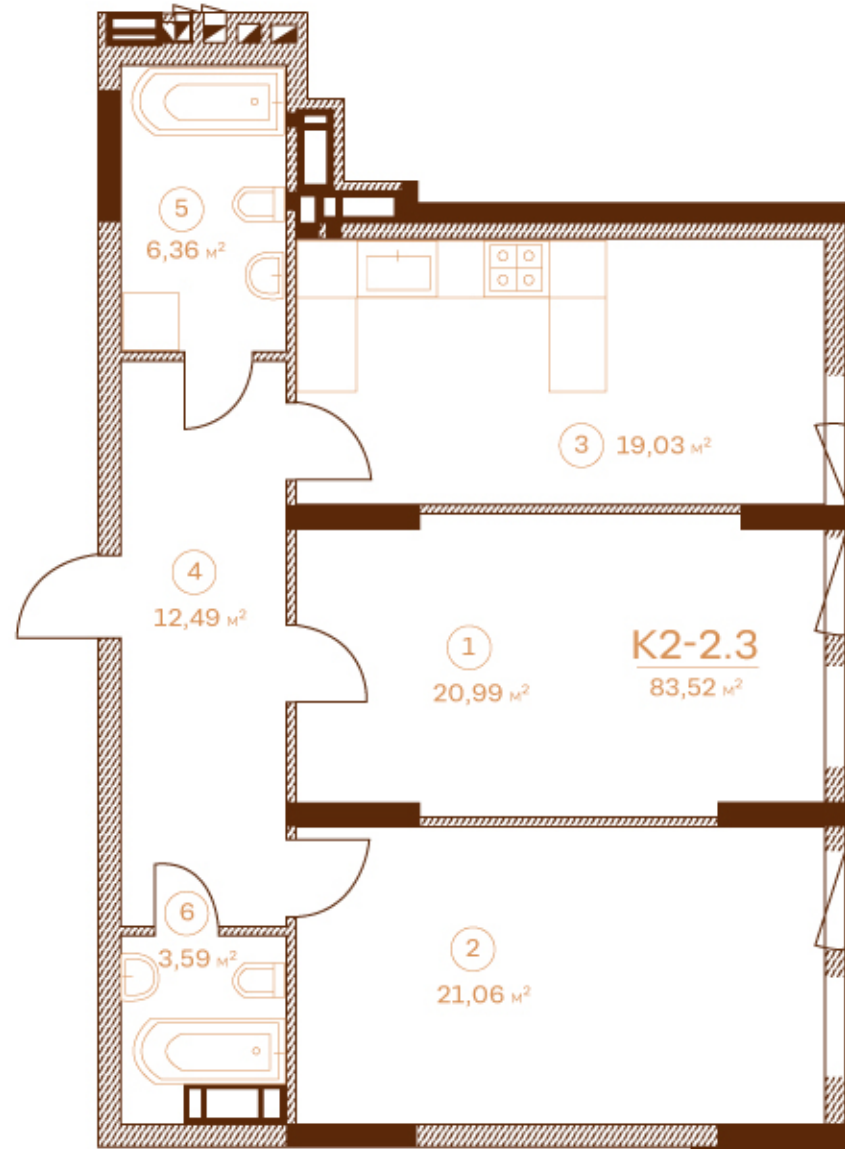

ПЛАН ДВОКІМНАТОЇ КВАРТИРИ К2-2.3, 4-9 ПОВЕРХУ, СЕКЦІЯ 104

ЗАГАЛЬНА ПЛОЩА	83,52
ЖИТЛОВА ПЛОЩА	42,05

НОМЕР ПРИМІЩЕННЯ	НАЙМЕНУВАННЯ	ПЛОЩА, м²
1	ЗАГАЛЬНА КІМНАТА	20,99
2	СПАЛЬНЯ	21,06
3	КУХНЯ	19,03
4	ПЕРЕДПОКІЙ	12,49
5	ВАННА КІМНАТА	6,36
6	ВАННА КІМНАТА	3,59