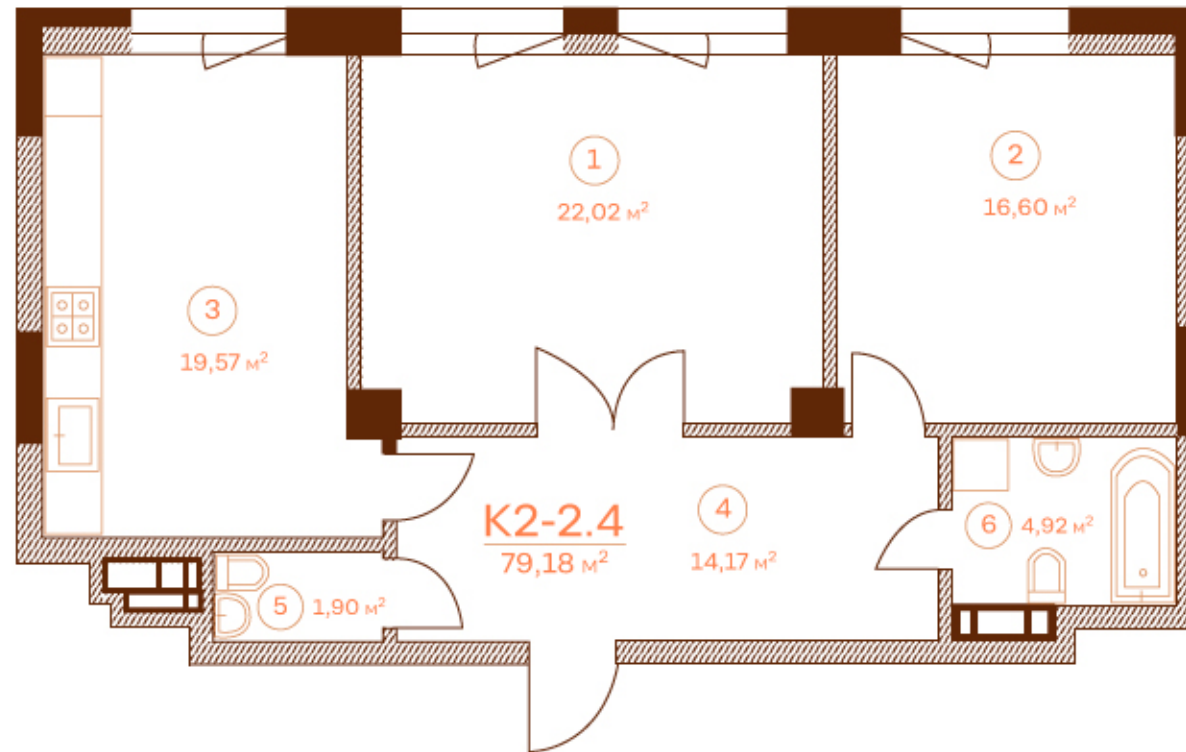

ПЛАН ДВОКІМНАТОЇ КВАРТИРИ К2-2.4, 14 ПОВЕРХУ, СЕКЦІЯ 105

ЗАГАЛЬНА ПЛОЩА	79,18
ЖИТЛОВА ПЛОЩА	38,62

НОМЕР ПРИМІЩЕННЯ	НАЙМЕНУВАННЯ	ПЛОЩА, м²
1	ЗАГАЛЬНА КІМНАТА	22,02
2	СПАЛЬНЯ	16,60
3	КУХНЯ	19,57
4	ПЕРЕДПОКІЙ	14,17
5	С/В	1,90
6	ВАННА КІМНАТА	4,92