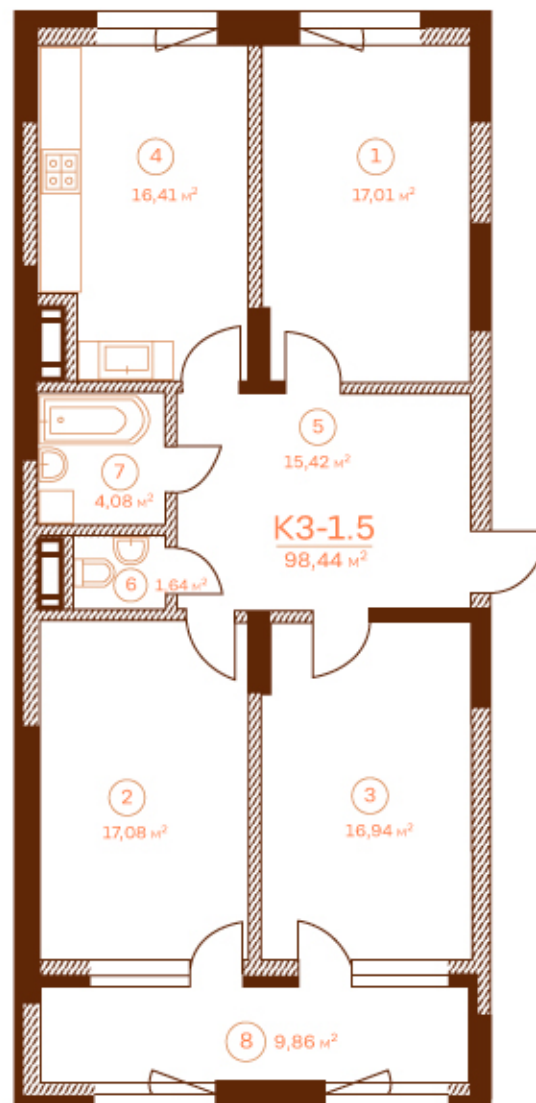

# ПЛАН ТРИКІМНАТОЇ КВАРТИРИ К3-1.5, 15 ПОВЕРХУ, СЕКЦІЯ 105

ЗАГАЛЬНА ПЛОЩА 98,44

ЖИТЛОВА ПЛОЩА 51,03

НОМЕР ПРИМІЩЕННЯ	НАЙМЕНУВАННЯ	ПЛОЩА, м²
1	ЗАГАЛЬНА КІМНАТА	17,01
2	СПАЛЬНЯ	17,08
3	СПАЛЬНЯ	16,94
4	КУХНЯ	16,41
5	ПЕРЕДПОКІЙ	15,42
6	С/В	1,64
7	ВАННА КІМНАТА	4,08
8	ЛОДЖІЯ, засклена (к=1,0)	9,86