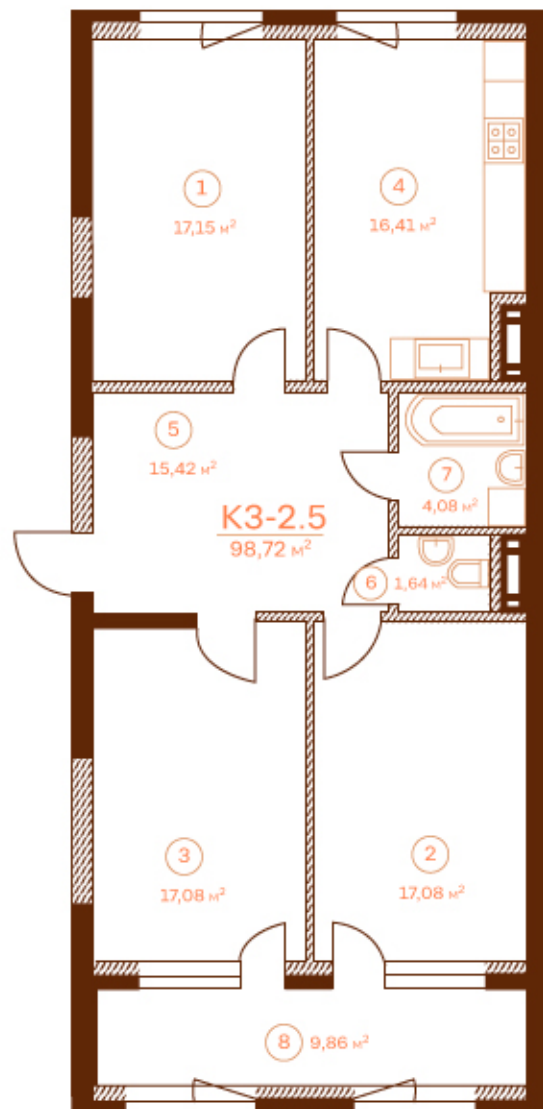

ПЛАН ТРИКІМНАТОЇ КВАРТИРИ К3-2.5, 15 ПОВЕРХУ, СЕКЦІЯ 105

ЗАГАЛЬНА ПЛОЩА	98,72
ЖИТЛОВА ПЛОЩА	51,31

НОМЕР ПРИМІЩЕННЯ	НАЙМЕНУВАННЯ	ПЛОЩА, м²
1	ЗАГАЛЬНА КІМНАТА	17,15
2	СПАЛЬНЯ	17,08
3	СПАЛЬНЯ	17,08
4	КУХНЯ	16,41
5	ПЕРЕДПОКІЙ	15,42
6	С/В	1,64
7	ВАННА КІМНАТА	4,08
8	ЛОДЖІЯ (к=1,0)	9,86