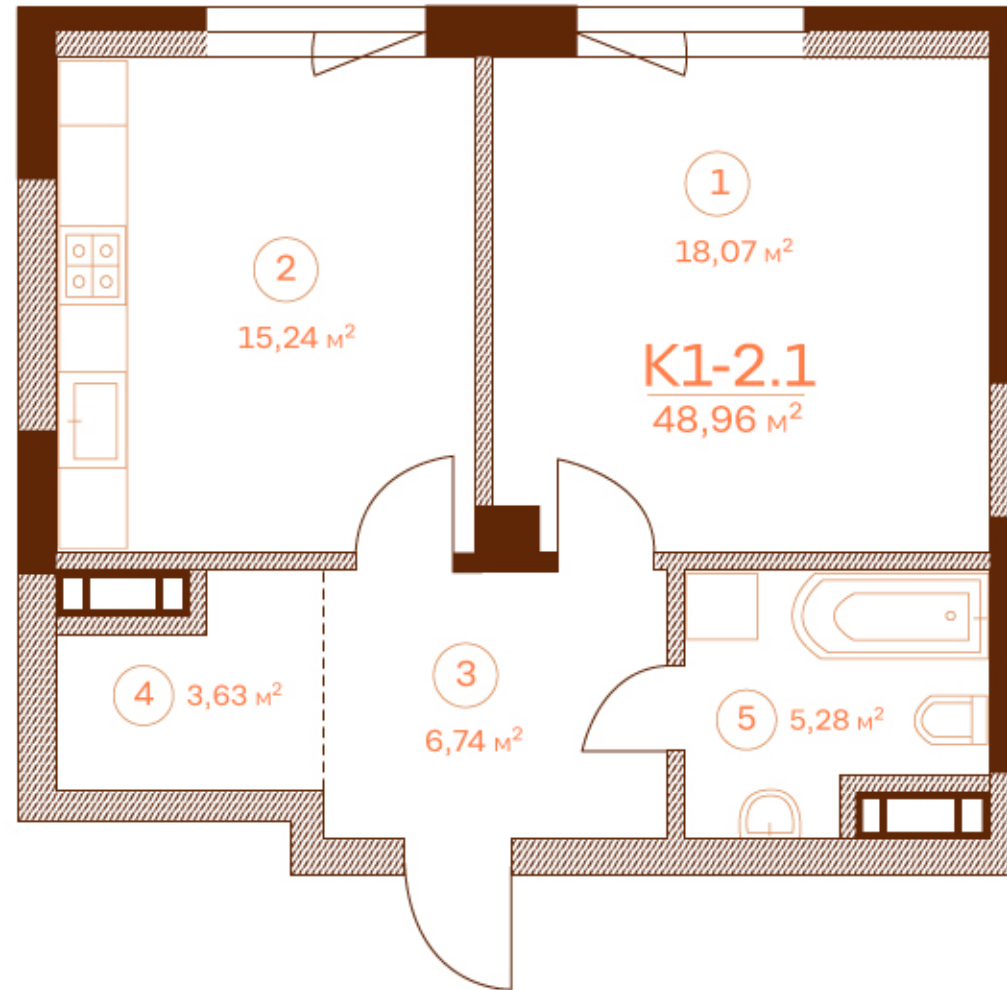

ПЛАН ОДНОКІМНАТНОЇ КВАРТИРИ К1-2.1, 3 ПОВЕРХУ, СЕКЦІЯ 105

ЗАГАЛЬНА ПЛОЩА 48,96
 ЖИТЛОВА ПЛОЩА 18,07

НОМЕР ПРИМІЩЕННЯ	НАЙМЕНУВАННЯ	ПЛОЩА, м²
1	ЗАГАЛЬНА КІМНАТА	18,07
2	КУХНЯ	15,24
3	ПЕРЕДПОКІЙ	6,74
4	ГАРДЕРОБ	3,63
5	ВАННА КІМНАТА	5,28