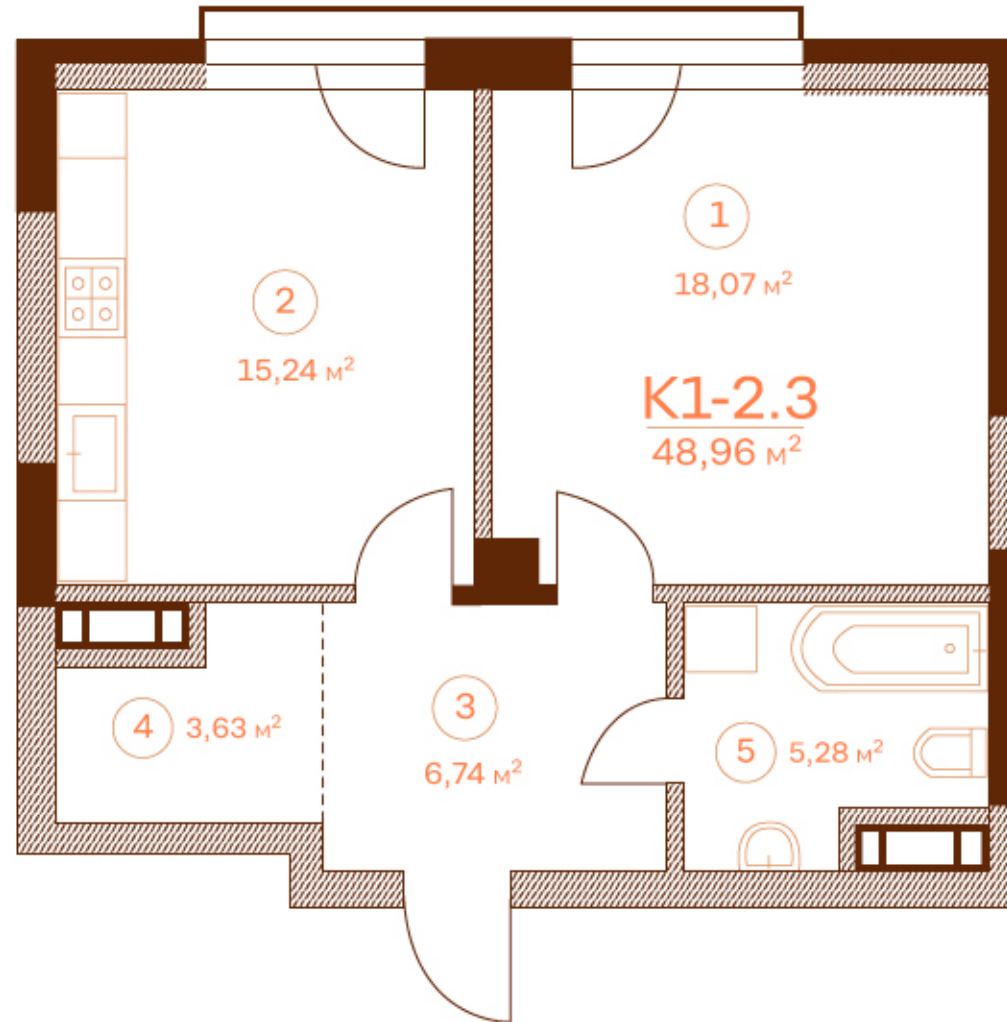

ПЛАН ОДНОКІМНАТНОЇ КВАРТИРИ К1-2.3, 5-13 ПОВЕРХУ, СЕКЦІЯ 105

ЗАГАЛЬНА ПЛОЩА 48,96
 ЖИТЛОВА ПЛОЩА 18,07

НОМЕР ПРИМІЩЕННЯ	НАЙМЕНУВАННЯ	ПЛОЩА, м²
1	ЗАГАЛЬНА КІМНАТА	18,07
2	КУХНЯ	15,24
3	ПЕРЕДПОКІЙ	6,74
4	ГАРДЕРОБ	3,63
5	ВАННА КІМНАТА	5,28