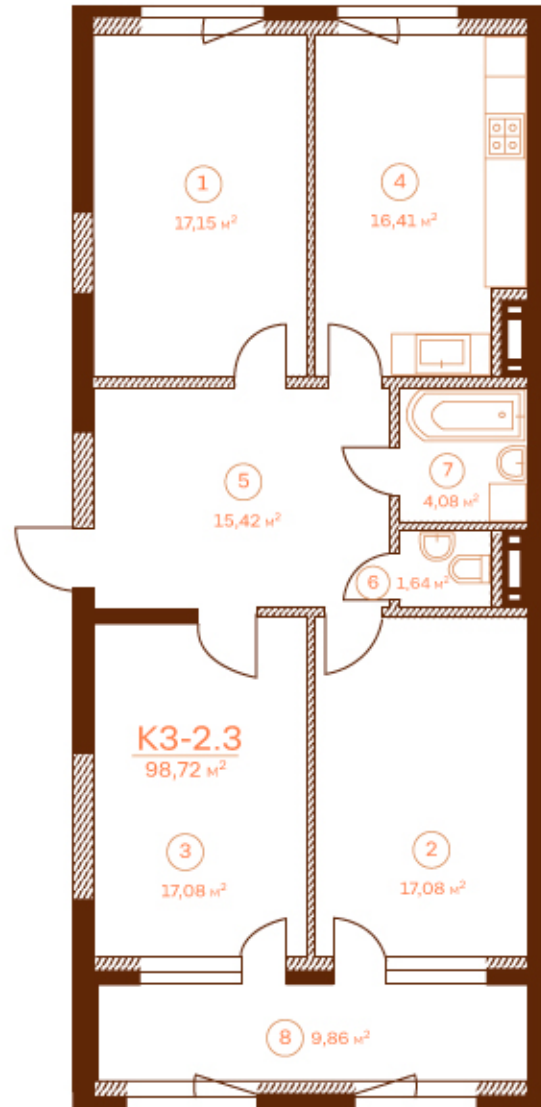

ПЛАН ТРИКІМНАТОЇ КВАРТИРИ К3-2.3, 5-13 ПОВЕРХУ, СЕКЦІЯ 105

ЗАГАЛЬНА ПЛОЩА 98,72
 ЖИТЛОВА ПЛОЩА 51,31

НОМЕР ПРИМІЩЕННЯ	НАЙМЕНУВАННЯ	ПЛОЩА, м²
1	ЗАГАЛЬНА КІМНАТА	17,15
2	СПАЛЬНЯ	17,08
3	СПАЛЬНЯ	17,08
4	КУХНЯ	16,41
5	ПЕРЕДПОКІЙ	15,42
6	С/В	1,64
7	ВАННА КІМНАТА	4,08
8	ЛОДЖІЯ, застелена (к=1,0)	9,86