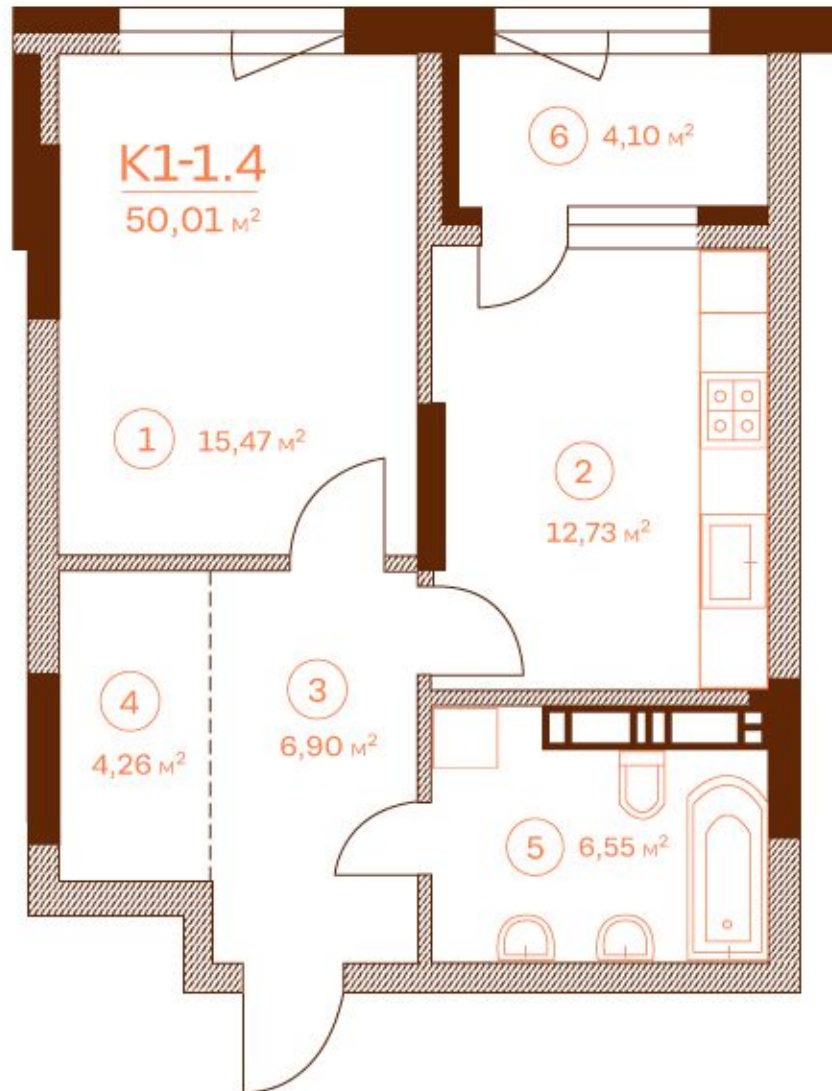

ПЛАН ОДНОКІМНАТНОЇ КВАРТИРИ К1-1.4, 15 ПОВЕРХУ, СЕКЦІЯ 106

ЗАГАЛЬНА ПЛОЩА	50,01
ЖИТЛОВА ПЛОЩА	15,47

НОМЕР ПРИМІЩЕННЯ	НАЙМЕНУВАННЯ	ПЛОЩА, м ²
1	ЗАГАЛЬНА КІМНАТА	15,47
2	КУХНЯ	12,73
3	ПЕРЕДПОКІЙ	6,90
4	ГАРДЕРОБ	4,26
5	ВАННА КІМНАТА	6,55
6	ЛОДЖІЯ (k=1,0)	4,10