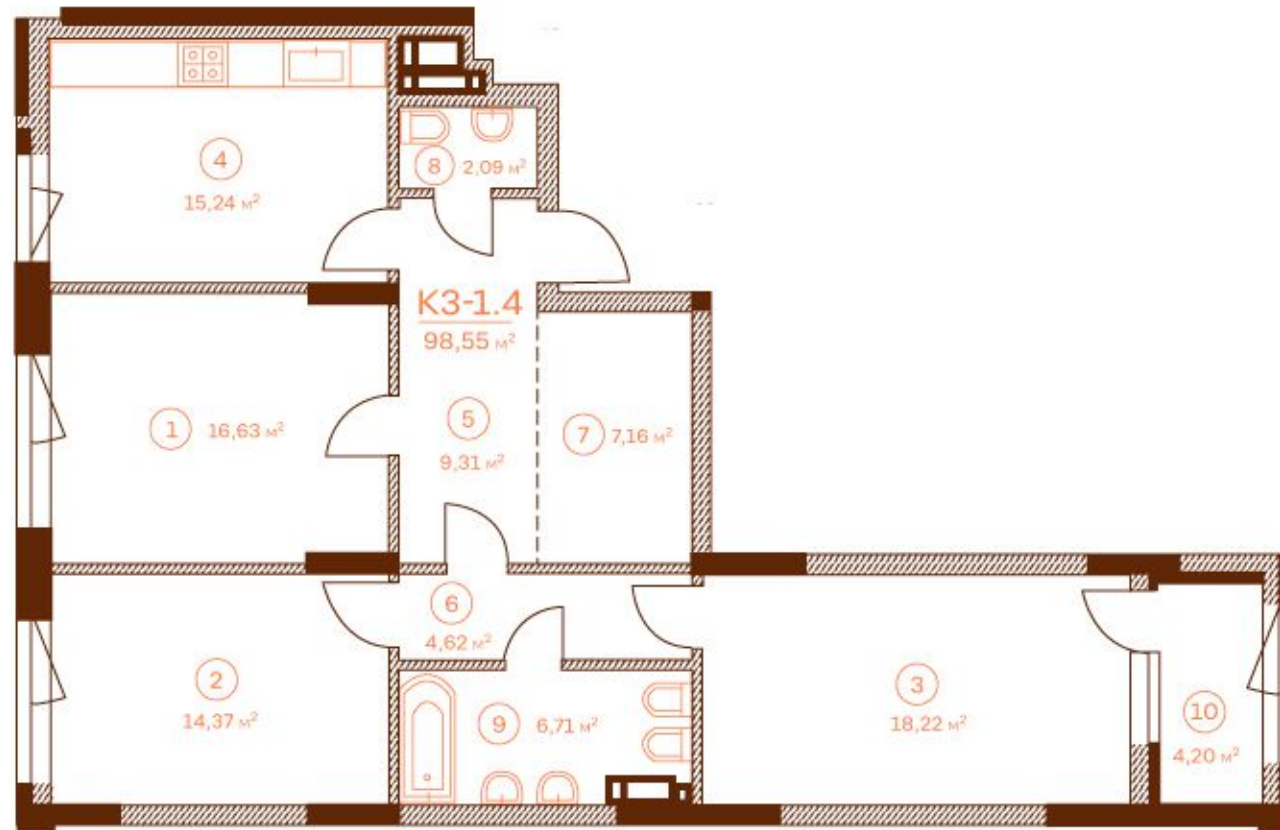

# ПЛАН ТРИКІМНАТОЇ КВАРТИРИ К3-1.4, 15 ПОВЕРХУ, СЕКЦІЯ 106

ЗАГАЛЬНА ПЛОЦА	98,55
ЖИТЛОВА ПЛОЦА	49,22

НОМЕР ПРИМІЩЕННЯ	НАЙМЕНУВАННЯ	ПЛОЦА, м²
1	ЗАГАЛЬНА КІМНАТА	16,63
2	СПАЛЬНЯ	14,37
3	СПАЛЬНЯ	18,22
4	КУХНЯ	15,24
5	ПЕРЕДПОКІЙ	9,31
6	КОРИДОР	4,62
7	ГАРДЕРОБ	7,16
8	С/В	2,09
9	ВАННА КІМНАТА	6,71
10	ЛОДЖІЯ (к=1,0)	4,20