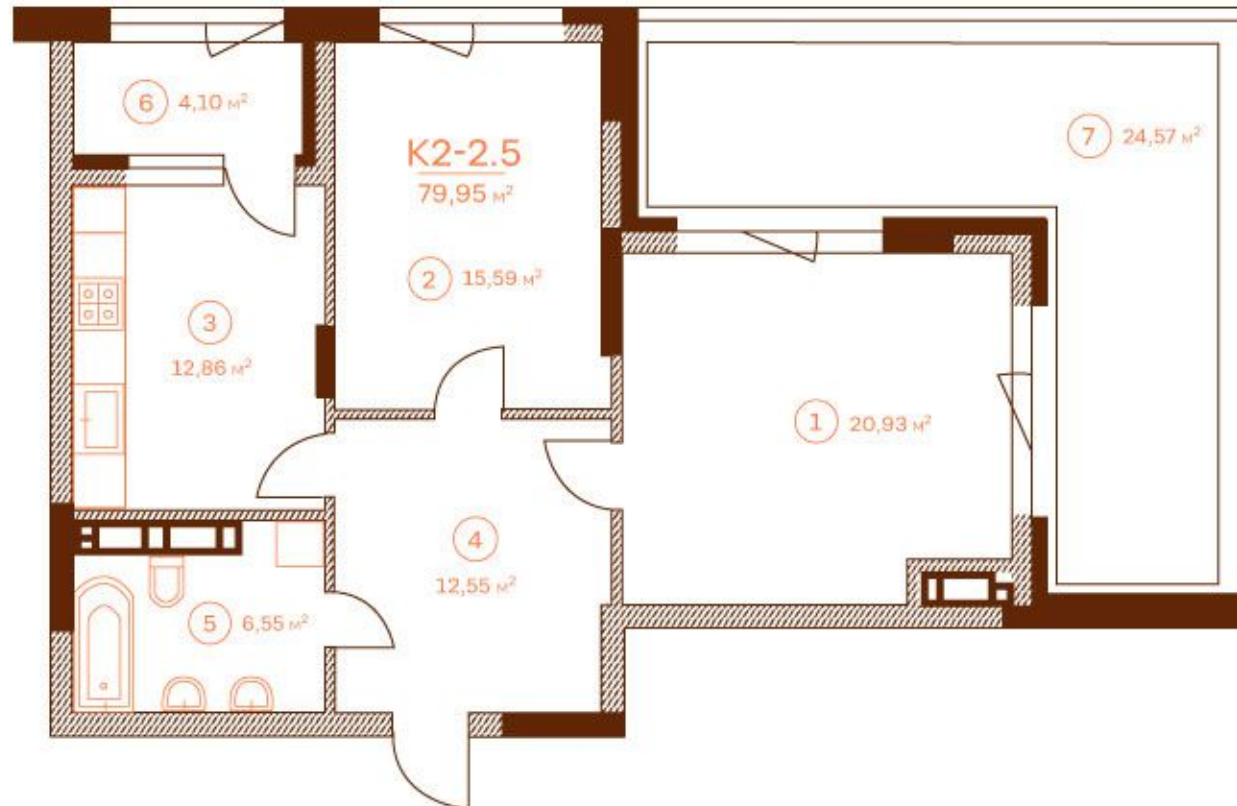

# ПЛАН ДВОКІМНАТНОЇ КВАРТИРИ К2-2.5, 16 ПОВЕРХУ, СЕКЦІЯ 106

ЗАГАЛЬНА ПЛОЩА	79,95
ЖИТЛОВА ПЛОЩА	36,52

НОМЕР ПРИМІЩЕННЯ	НАЙМЕНУВАННЯ	ПЛОЩА, м²
1	ЗАГАЛЬНА КІМНАТА	20,93
2	СПАЛЬНЯ	15,59
3	КУХНЯ	12,86
4	ПЕРЕДПОКІЙ	12,55
5	ВАННА КІМНАТА	6,55
6	ЛОДЖІЯ (к=1,0)	4,10
7	ТЕРАСА (к=0,3)	7,37