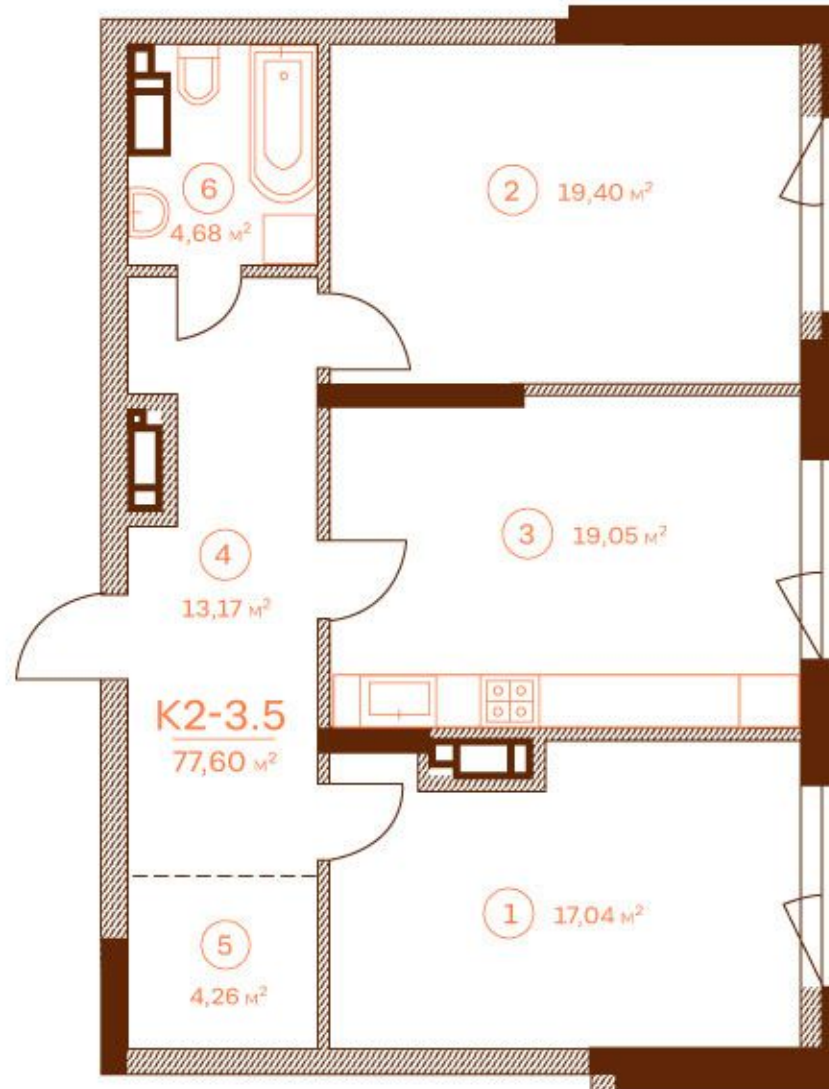

# ПЛАН ДВОКІМНАТНОЇ КВАРТИРИ К2-3.5, 16 ПОВЕРХУ, СЕКЦІЯ 106

ЗАГАЛЬНА ПЛОЩА	77,60
ЖИТЛОВА ПЛОЩА	36,44

НОМЕР ПРИМІЩЕННЯ	НАЙМЕНУВАННЯ	ПЛОЩА, м²
1	ЗАГАЛЬНА КІМНАТА	17,04
2	СПАЛЬНЯ	19,40
3	КУХНЯ-ВІТАЛЬНЯ	19,05
4	ПЕРЕДПОКІЙ	13,17
5	ГАРДЕРОБ	4,26
6	ВАННА КІМНАТА	4,68