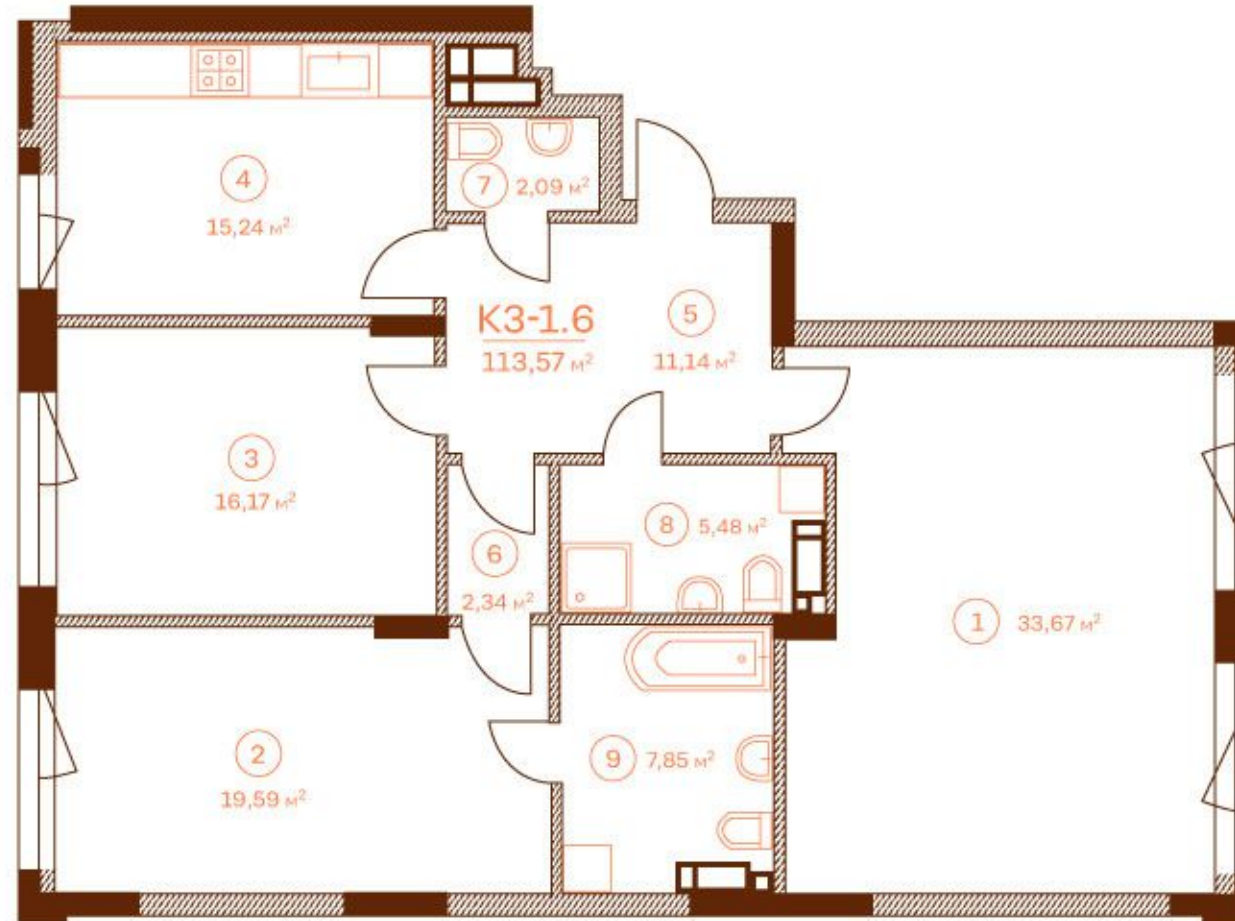

ПЛАН ТРИКІМНАТОЇ КВАРТИРИ К3-1.6, 17 ПОВЕРХУ, СЕКЦІЯ 106

ЗАГАЛЬНА ПЛОЩА 113,57
 ЖИТЛОВА ПЛОЩА 69,43

НОМЕР ПРИМІЩЕННЯ	НАЙМЕНУВАННЯ	ПЛОЩА, м²
1	ЗАГАЛЬНА КІМНАТА	33,67
2	СПАЛЬНЯ	19,59
3	СПАЛЬНЯ	16,17
4	КУХНЯ	15,24
5	ПЕРЕДПОКІЙ	11,14
6	КОРИДОР	2,34
7	С/В	2,09
8	С/В	5,48
9	ВАННА КІМНАТА	7,85