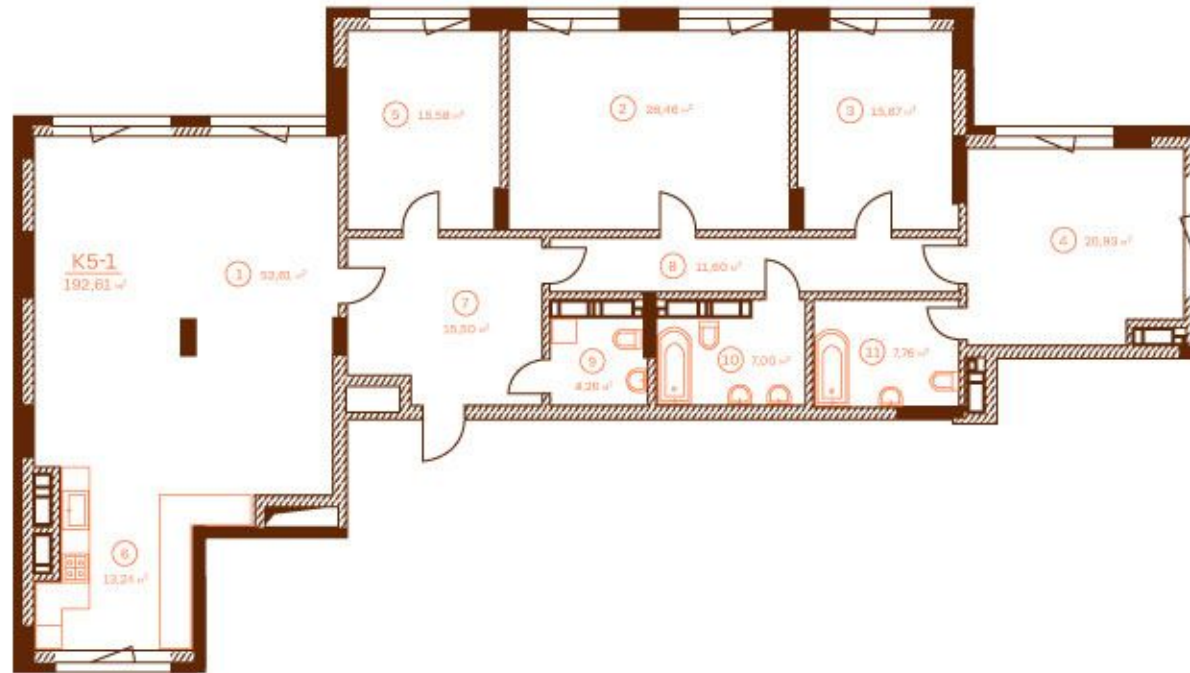

ПЛАН П'ЯТИКІМНАТОЇ КВАРТИРИ К5-1, 18 ПОВЕРХУ, СЕКЦІЯ 106

ЗАГАЛЬНА ПЛОЩА 192,61

ЖИТЛОВА ПЛОЩА 133,25

НОМЕР ПРИМІЩЕННЯ	НАЙМЕНУВАННЯ	ПЛОЩА, м²
1	ЗАГАЛЬНА КІМНАТА	52,61
2	СПАЛЬНЯ	28,46
3	СПАЛЬНЯ	15,67
4	СПАЛЬНЯ	20,93
5	КАБІНЕТ	15,58
6	КУХНЯ	13,24
7	ПЕРЕДПОКІЙ	15,50
8	КОРИДОР	11,60
9	С/В	4,26
10	ВАННА КІМНАТА	7,00
11	ВАННА КІМНАТА	7,76