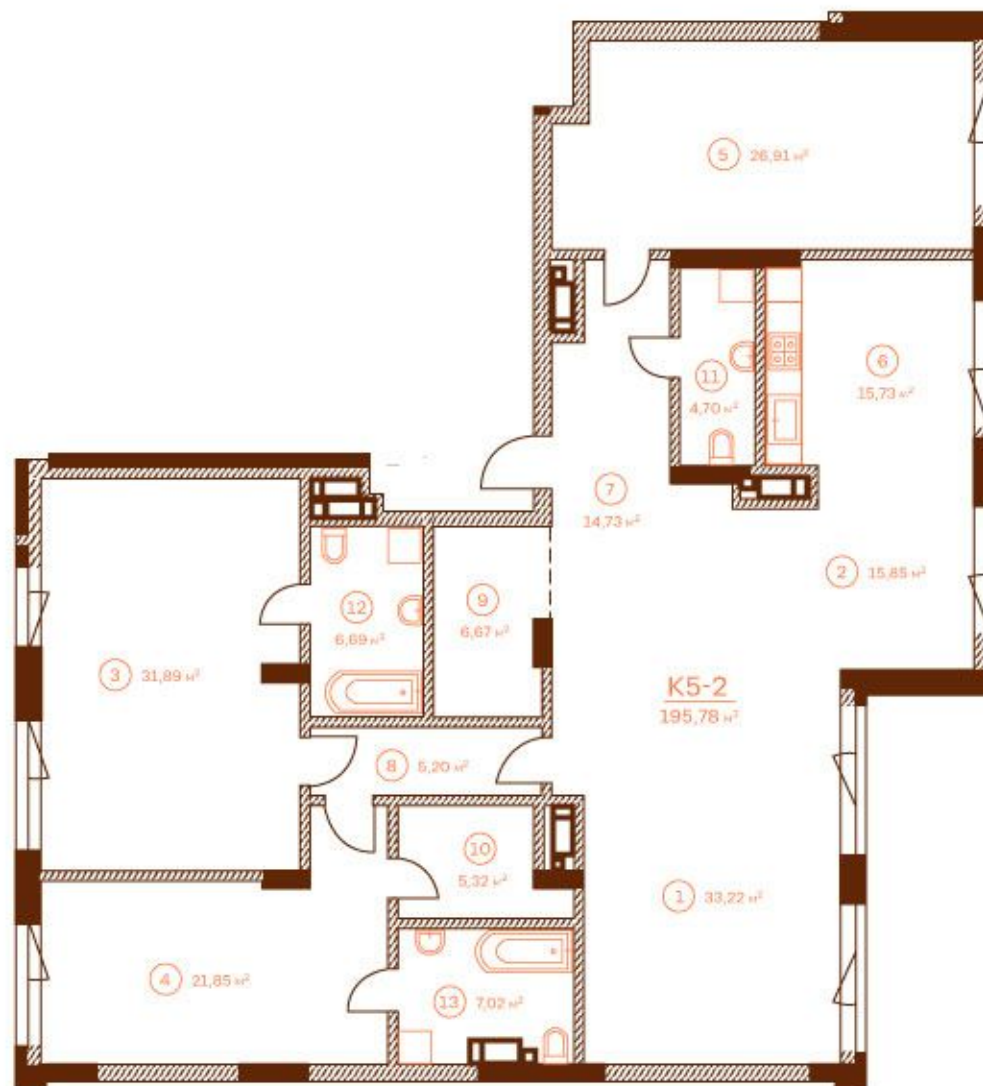

ПЛАН П'ЯТИКІМНАТНОЇ КВАРТИРИ К5-2, 18 ПОВЕРХУ, СЕКЦІЯ 106

ЗАГАЛЬНА ПЛОЩА 195,78

ЖИТЛОВА ПЛОЩА 129,72

НОМЕР ПРИМІЩЕННЯ	НАЙМЕНУВАННЯ	ПЛОЩА, м²
1	ЗАГАЛЬНА КІМНАТА	33,22
2	ЇДАЛЬНЯ	15,85
3	СПАЛЬНЯ	31,89
4	СПАЛЬНЯ	21,85
5	КАБІНЕТ	26,91
6	КУХНЯ	15,73
7	ПЕРЕДПОКІЙ	14,73
8	КОРИДОР	5,20
9	ГАРДЕРОБ	6,67
10	ГАРДЕРОБ	5,32
11	С/В	4,70
12	ВАННА КІМНАТА	6,69
13	ВАННА КІМНАТА	7,02

ВУЛ. АНРІ БАРБЮСА

ВУЛ. ПРЕДСЛАВИНСЬКА