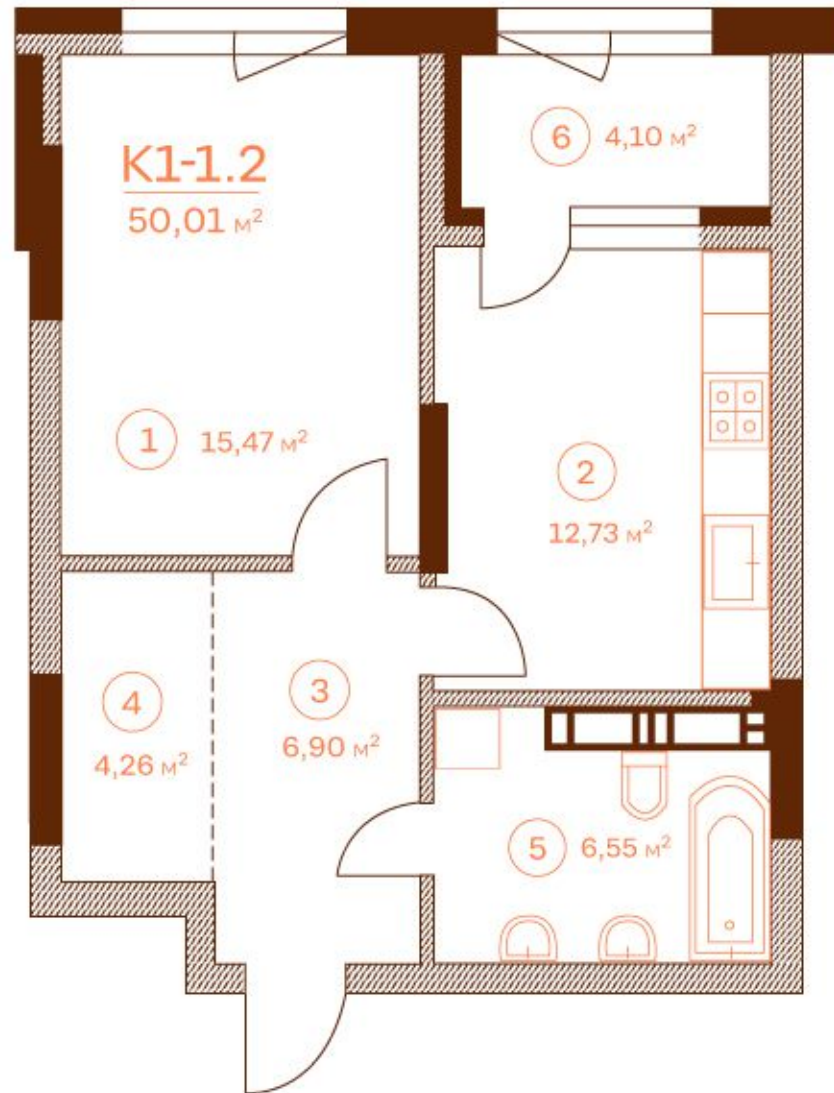

# ПЛАН ОДНОКІМНАТНОЇ КВАРТИРИ К1-1.2, 3 ПОВЕРХУ, СЕКЦІЯ 106

ЗАГАЛЬНА ПЛОЩА 50,01  
 ЖИТЛОВА ПЛОЩА 15,47

НОМЕР ПРИМІЩЕННЯ	НАЙМЕНУВАННЯ	ПЛОЩА, м²
1	ЗАГАЛЬНА КІМНАТА	15,47
2	КУХНЯ	12,73
3	ПЕРЕДПОКІЙ	6,90
4	ГАРДЕРОБ	4,26
5	ВАННА КІМНАТА	6,55
6	ЛОДЖІЯ (к=1,0)	4,10