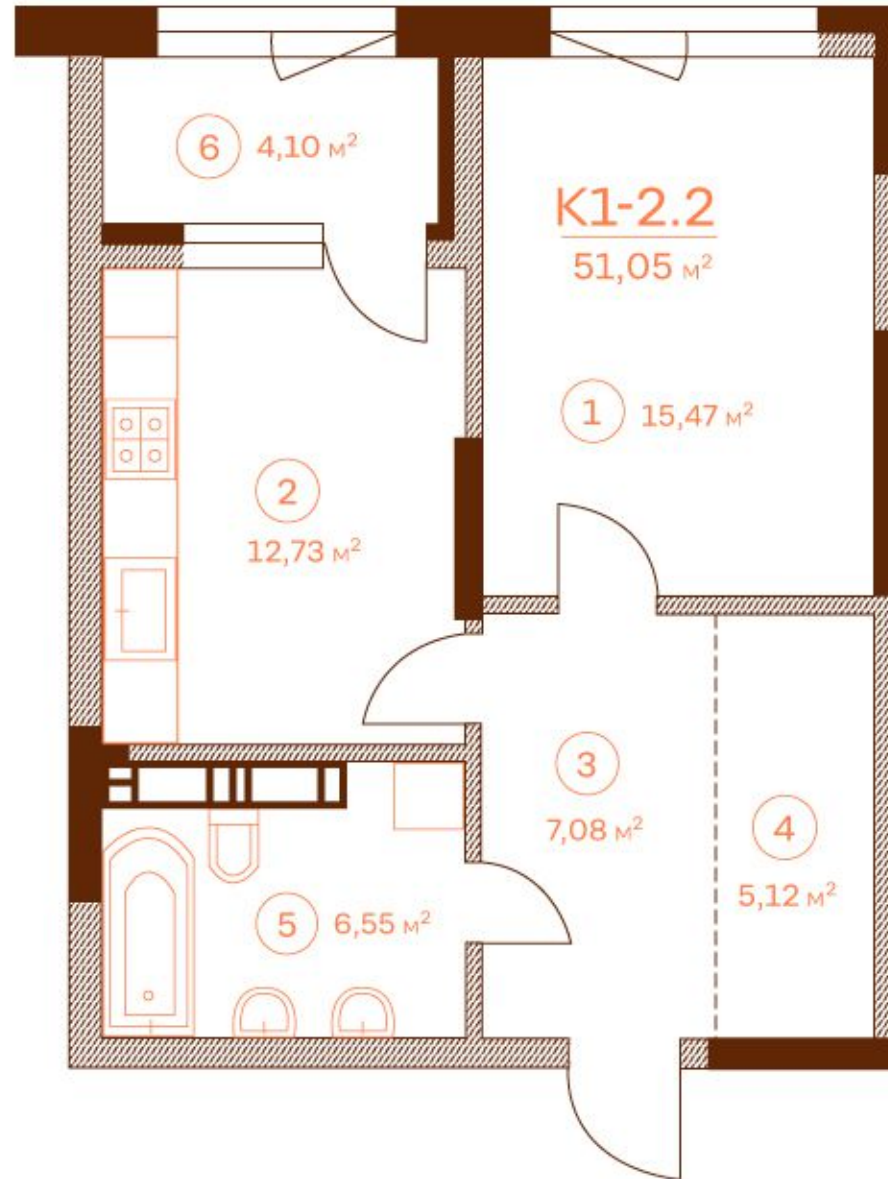

ПЛАН ОДНОКІМНАТНОЇ КВАРТИРИ К1-2.2, 3 ПОВЕРХУ, СЕКЦІЯ 106

ЗАГАЛЬНА ПЛОЩА	51,05
ЖИТЛОВА ПЛОЩА	15,47

ВУЛ. АНРІ БАРБЮСА

ВУЛ. ПРЕДСЛАВИНСЬКА

НОМЕР ПРИМІЩЕННЯ	НАЙМЕНУВАННЯ	ПЛОЩА, м ²
1	ЗАГАЛЬНА КІМНАТА	15,47
2	КУХНЯ	12,73
3	ПЕРЕДЛОКІЙ	7,08
4	ГАРДЕРОБ	5,12
5	ВАННА КІМНАТА	6,55
6	ЛОДЖІЯ (к=1,0)	4,10