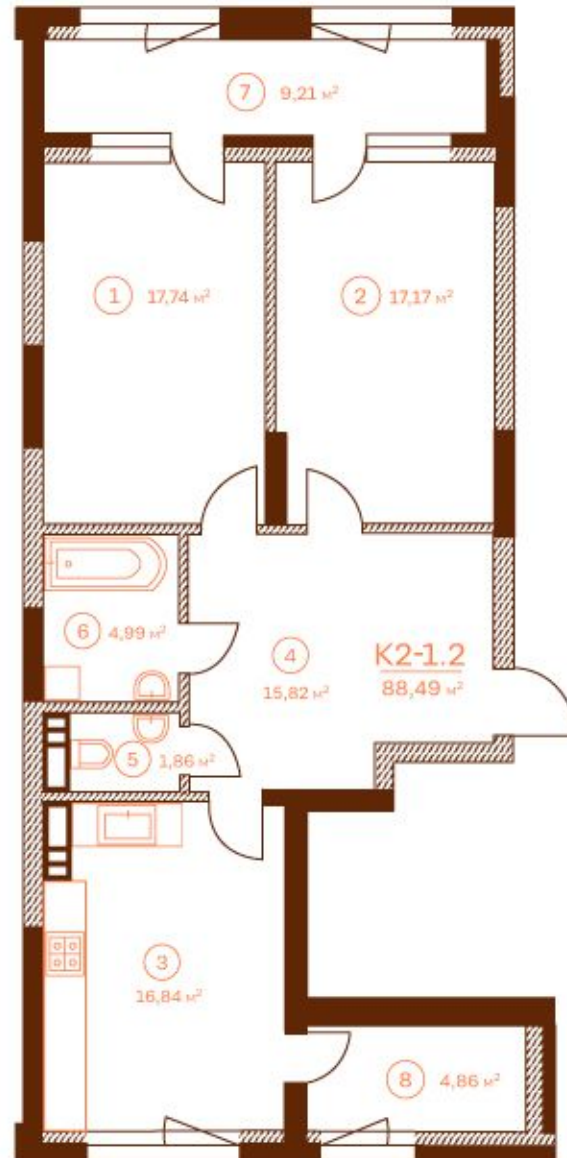

ПЛАН ДВОКІМНАТОЇ КВАРТИРИ К2-1.2, 3 ПОВЕРХУ, СЕКЦІЯ 106

ЗАГАЛЬНА ПЛОЩА	88,49
ЖИТЛОВА ПЛОЩА	34,91

НОМЕР ПРИМІЩЕННЯ	НАЙМЕНУВАННЯ	ПЛОЩА, м²
1	ЗАГАЛЬНА КІМНАТА	17,74
2	СПАЛЬНЯ	17,17
3	КУХНЯ	16,84
4	ПЕРЕДПОКІЙ	15,82
5	С/В	1,86
6	ВАННА КІМНАТА	4,99
7	ЛОДЖІЯ (к=1,0)	9,21
8	ЛОДЖІЯ (к=1,0)	4,86

ВУЛ. АНРІ БАРБЮСА

ВУЛ. ПРЕДСЛАВИНСЬКА