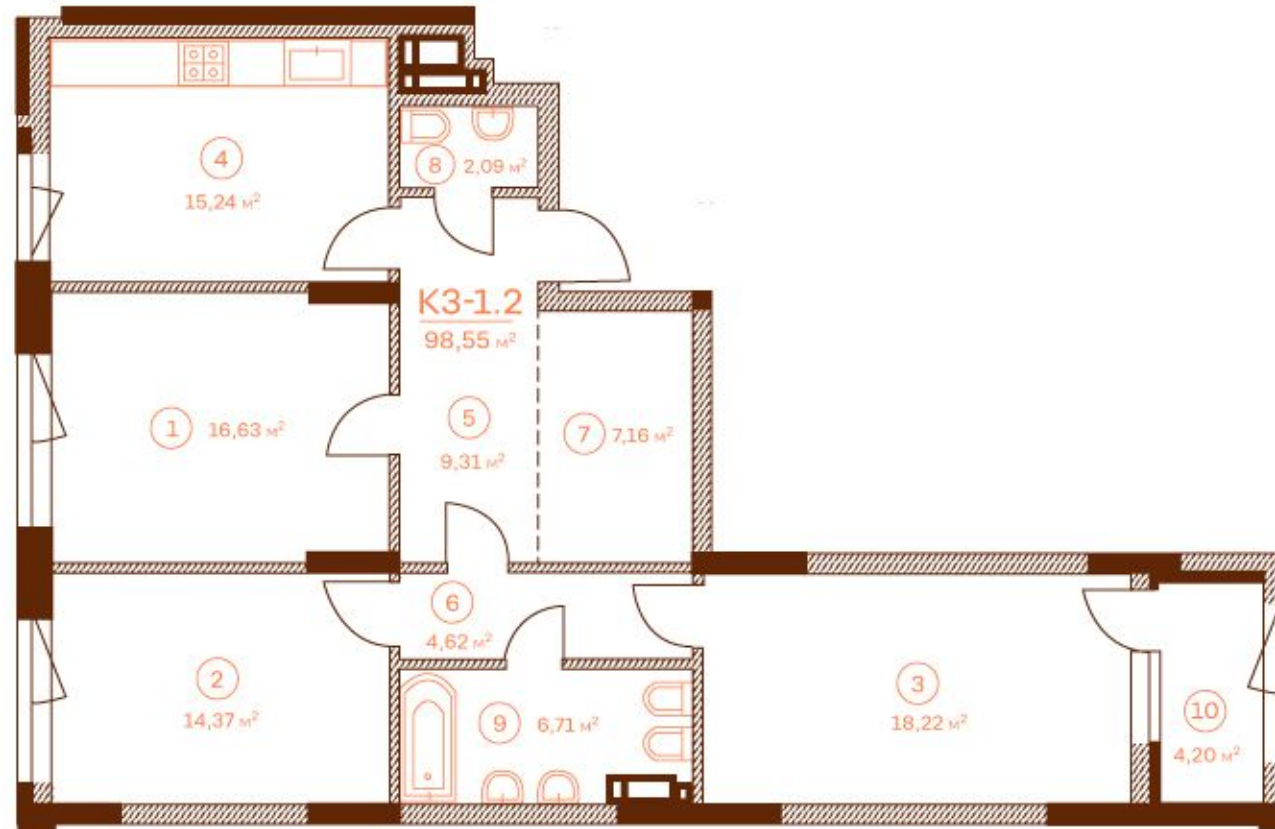

ПЛАН ТРИКІМНАТОЇ КВАРТИРИ К3-1.2, 3 ПОВЕРХУ, СЕКЦІЯ 106

ЗАГАЛЬНА ПЛОЩА	98,55
ЖИТЛОВА ПЛОЩА	49,22

НОМЕР ПРИМІЩЕННЯ	НАЙМЕНУВАННЯ	ПЛОЩА, м²
1	ЗАГАЛЬНА КІМНАТА	16,63
2	СПАЛЬНЯ	14,37
3	СПАЛЬНЯ	18,22
4	КУХНЯ	15,24
5	ПЕРЕДПОКІЙ	9,31
6	КОРИДОР	4,62
7	ГАРДЕРОВ	7,16
8	С/В	2,09
9	ВАННА КІМНАТА	6,71
10	ЛОДЖІЯ (к=1,0)	4,20