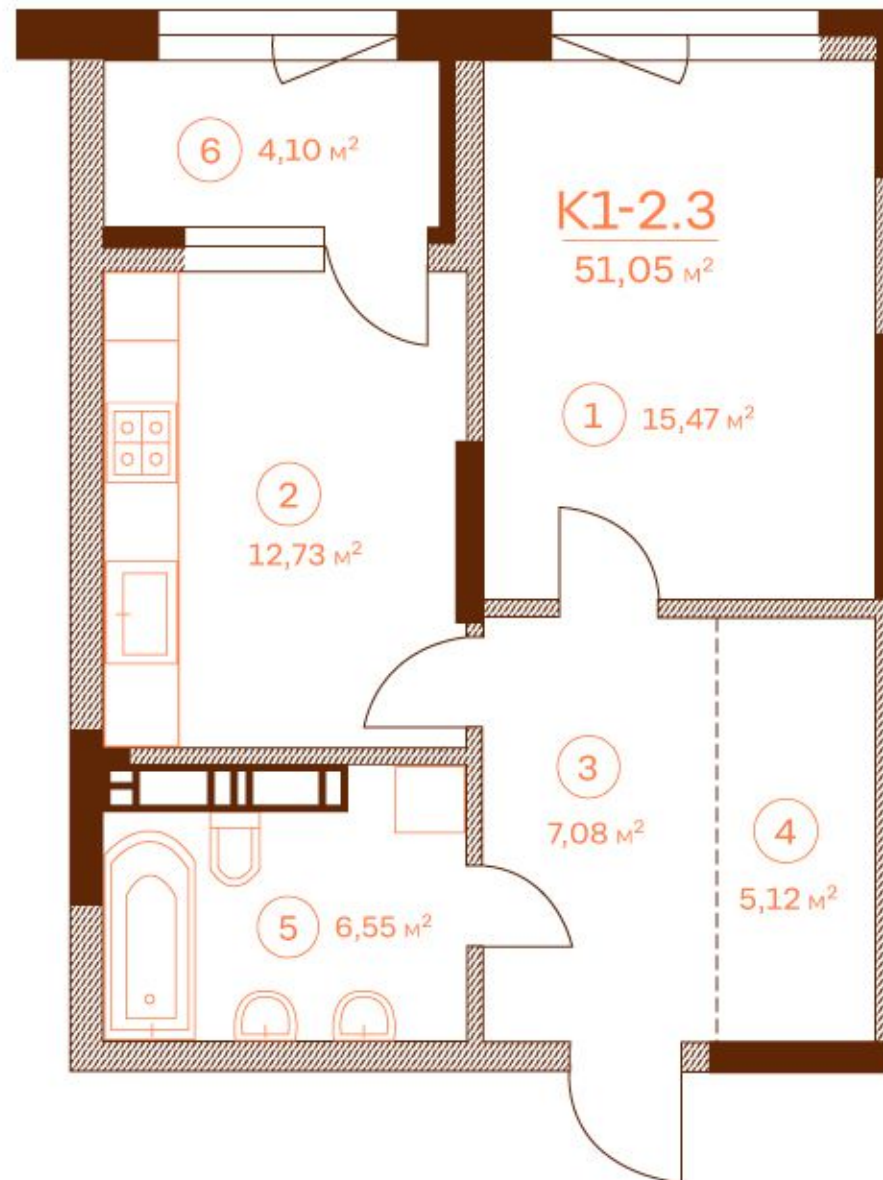

ПЛАН ОДНОКІМНАТНОЇ КВАРТИРИ К1-2.3, 4-14 ПОВЕРХУ, СЕКЦІЯ 106

ЗАГАЛЬНА ПЛОЩА 51,05

ЖИТЛОВА ПЛОЩА 15,47

ВУЛ. АНРІ БАРБЮСА

ВУЛ. ПРЕДСЛАВИНСЬКА

НОМЕР ПРИМІЩЕННЯ	НАЙМЕНУВАННЯ	ПЛОЩА, м ²
1	ЗАГАЛЬНА КІМНАТА	15,47
2	КУХНЯ	12,73
3	ПЕРЕДПОКІЙ	7,08
4	ГАРДЕРОБ	5,12
5	ВАННА КІМНАТА	6,55
6	ЛОДЖІЯ (к=1,0)	4,10