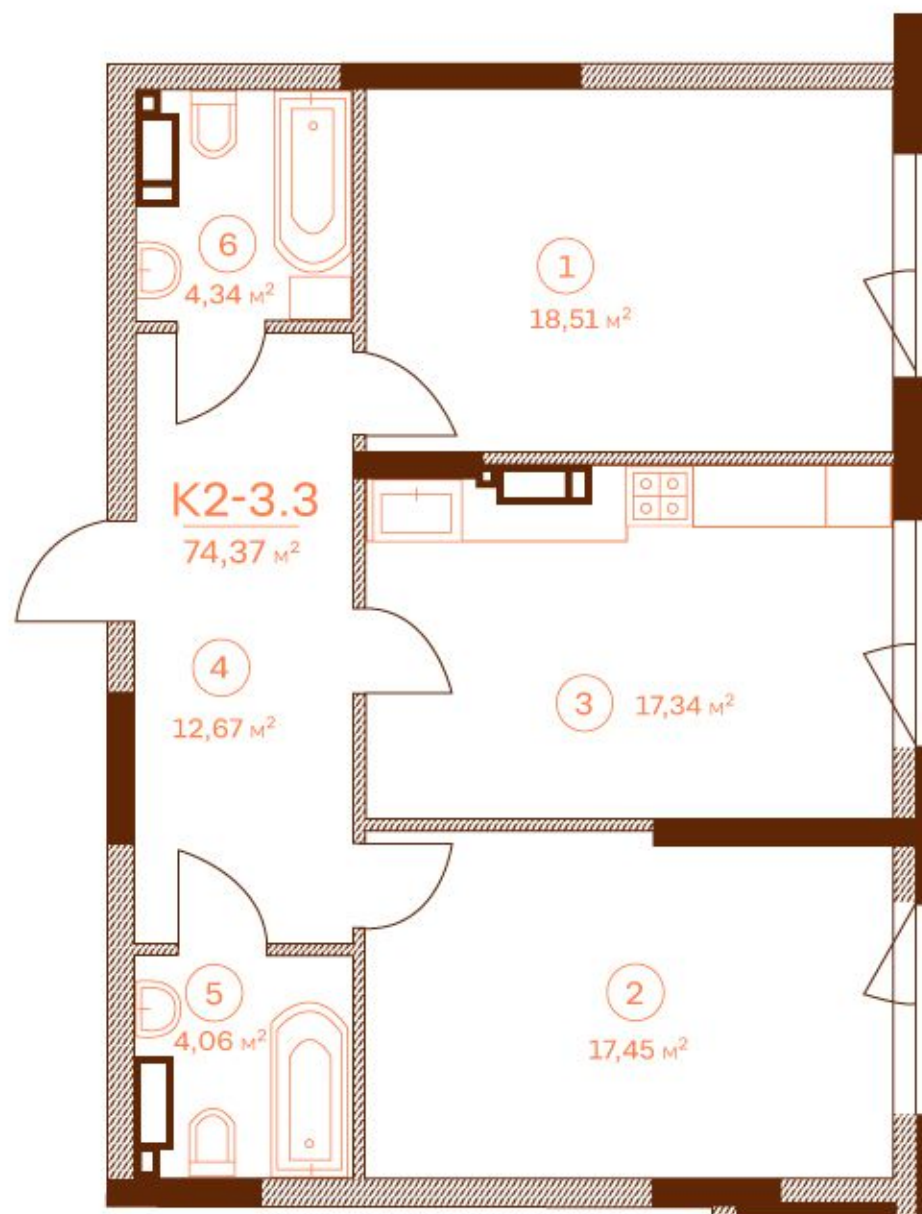

ПЛАН ДВОКІМНАТНОЇ КВАРТИРИ К2-3.3, 4-14 ПОВЕРХУ, СЕКЦІЯ 106

ЗАГАЛЬНА ПЛОЦЦА	74,37
ЖИТЛОВА ПЛОЦЦА	35,96

ВУЛ. АНРІ БАРБЮСА

ВУЛ. ПРЕДСЛАВИНСЬКА

НОМЕР ПРИМІЩЕННЯ	НАЙМЕНУВАННЯ	ПЛОЦЦА, м²
1	СПАЛЬНЯ	18,51
2	СПАЛЬНЯ	17,45
3	КУХНЯ+ВІТАЛЬНЯ	17,34
4	ПЕРЕДПОКІЙ	12,67
5	ВАННА КІМНАТА	4,06
6	С/В	4,34