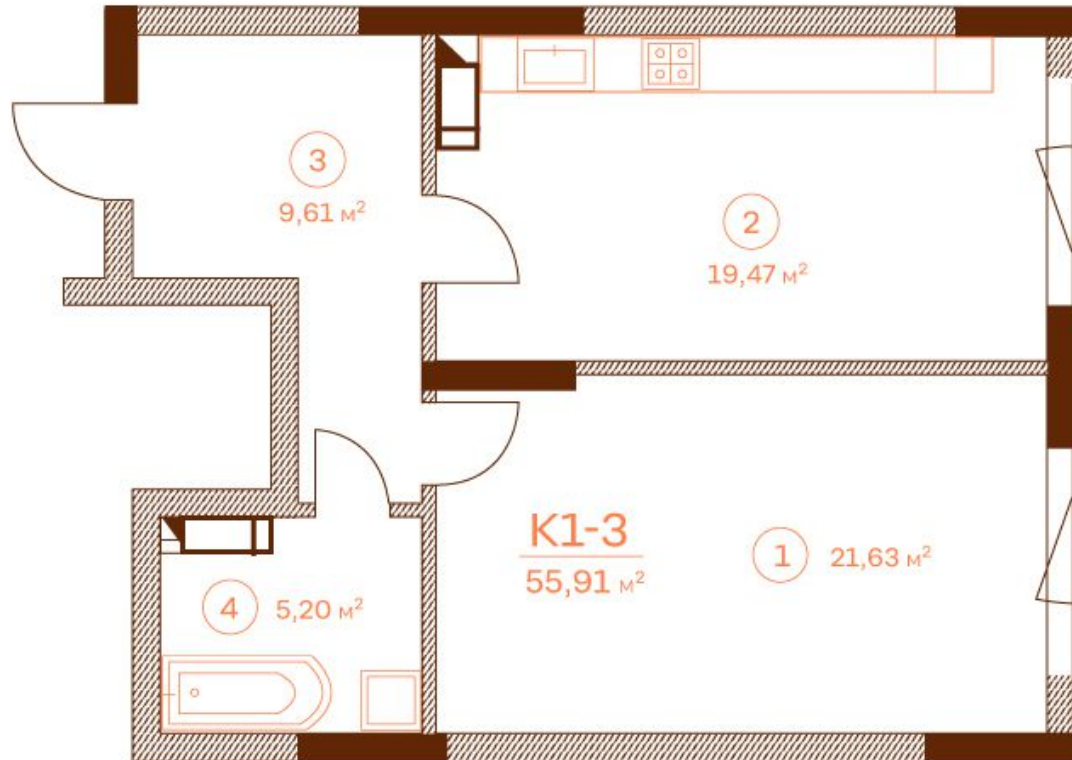

ПЛАН ОДНОКІМНАТНОЇ КВАРТИРИ К1-3, 8 ПОВЕРХУ, СЕКЦІЯ 108

ЗАГАЛЬНА ПЛОЩА 55,91

ЖИТЛОВА ПЛОЩА 21,63

ВУЛ. ВАСИЛЯ ТЮТЮННИКА

ВУЛ. ПРЕДСЛАВИНСЬКА

НОМЕР ПРИМІЩЕННЯ	НАЙМЕНУВАННЯ	ПЛОЩА, м²
1	ЗАГАЛЬНА КІМНАТА	21,63
2	КУХНЯ	19,47
3	ПЕРЕДПОКІЙ	9,61
4	БАННА КІМНАТА	5,20