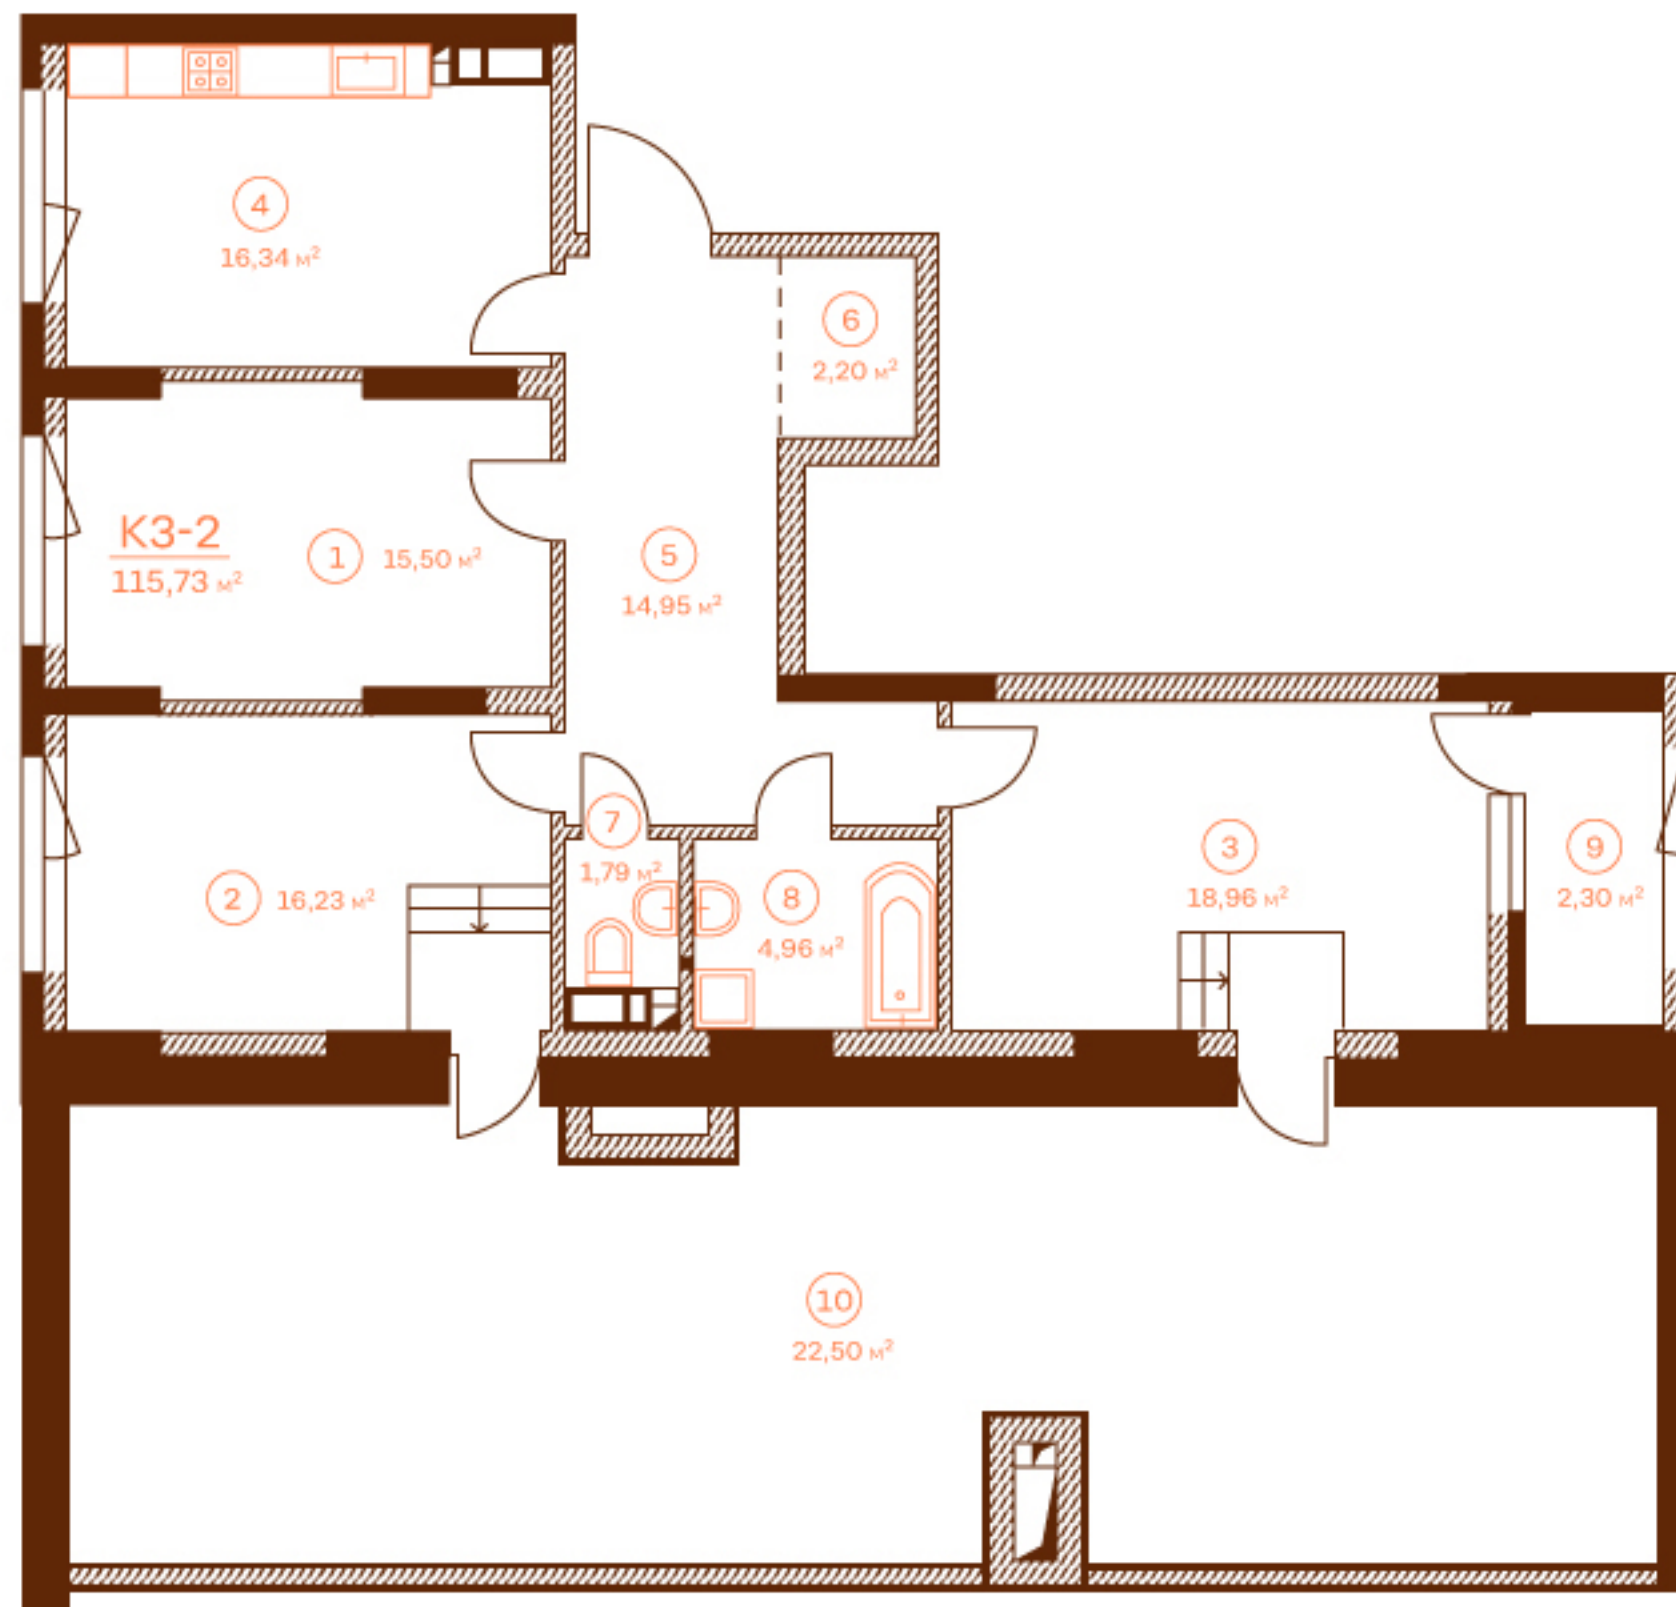

# ПЛАН ТРИКІМНАТОЇ КВАРТИРИ К3-2, 10 ПОВЕРХУ, СЕКЦІЯ 107

ЗАГАЛЬНА ПЛОЩА 115,73

ЖИТЛОВА ПЛОЩА 50,69

НОМЕР ПРИМІЩЕННЯ	НАЙМЕНУВАННЯ	ПЛОЩА, м²
1	ЗАГАЛЬНА КІМНАТА	15,50
2	СПАЛЬНЯ	16,23
3	СПАЛЬНЯ	18,96
4	КУХНЯ	16,34
5	ПЕРЕДПОКІЙ	14,95
6	ГАРДЕРОБ	2,20
7	С/В	1,79
8	ВАННА КІМНАТА	4,96
9	ЛОДЖІЯ (к=1,0)	2,30
10	ТЕРАСА (к=0,3)	22,50

ВУЛ. ВАСИЛЯ ТЮТЮННИКА

ВУЛ. ПРЕДСЛАВИНСЬКА