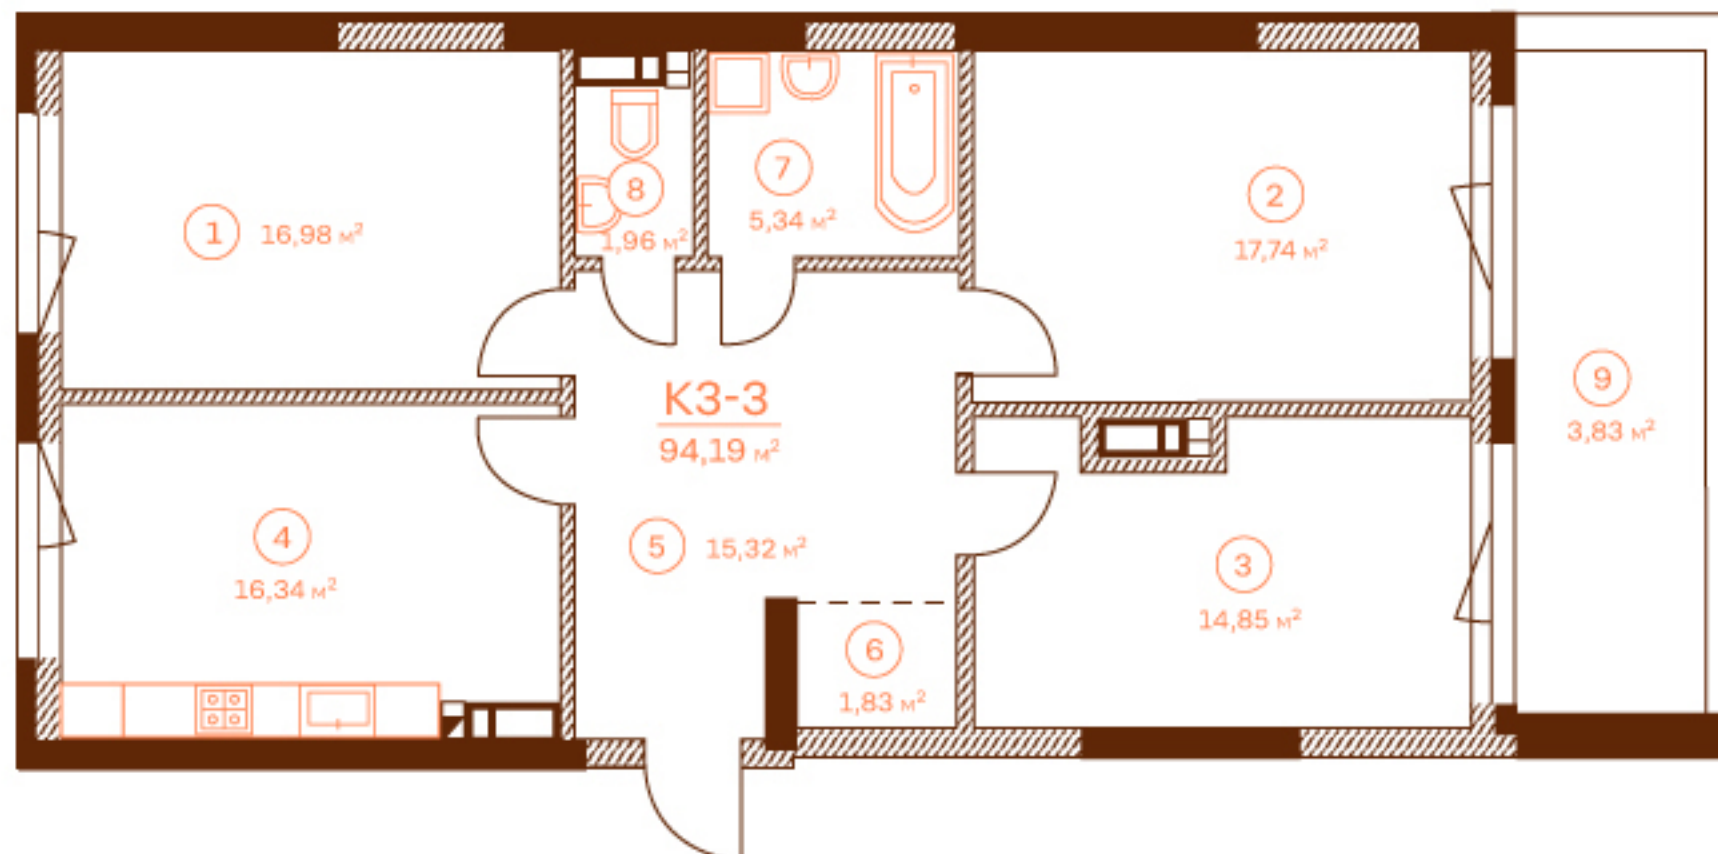

ПЛАН ТРИКІМНАТОЇ КВАРТИРИ К3-3, 16 ПОВЕРХУ, СЕКЦІЯ 107

ЗАГАЛЬНА ПЛОЩА 94,19

ЖИТЛОВА ПЛОЩА 49,57

НОМЕР ПРИМІЩЕННЯ	НАЙМЕНУВАННЯ	ПЛОЩА, м²
1	ЗАГАЛЬНА КІМНАТА	16,98
2	СПАЛЬНЯ	17,74
3	СПАЛЬНЯ	14,85
4	КУХНЯ	16,34
5	ПЕРЕДПОКІЙ	15,32
6	ГАРДЕРОБ	1,83
7	ВАННА КІМНАТА	5,34
8	С/В	1,96
9	ТЕРАСА (к=0,3)	3,83