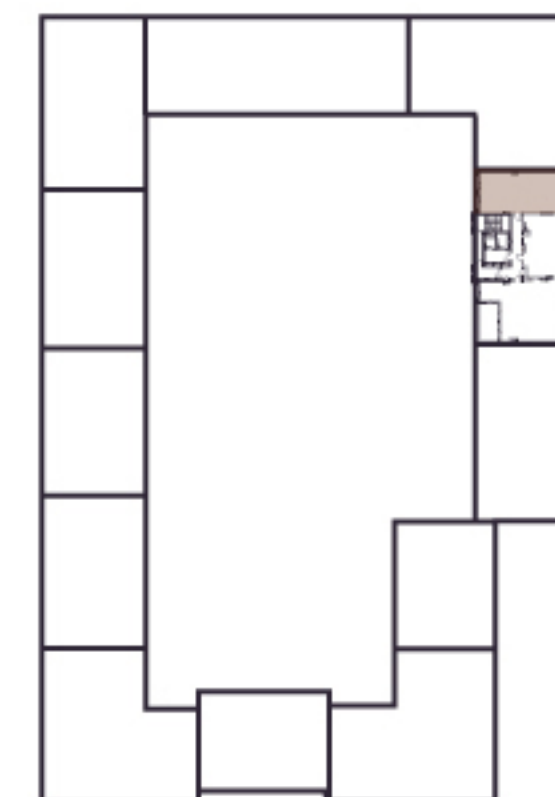

ВУЛ. ВАСИЛЯ ТЮТЮННИКА