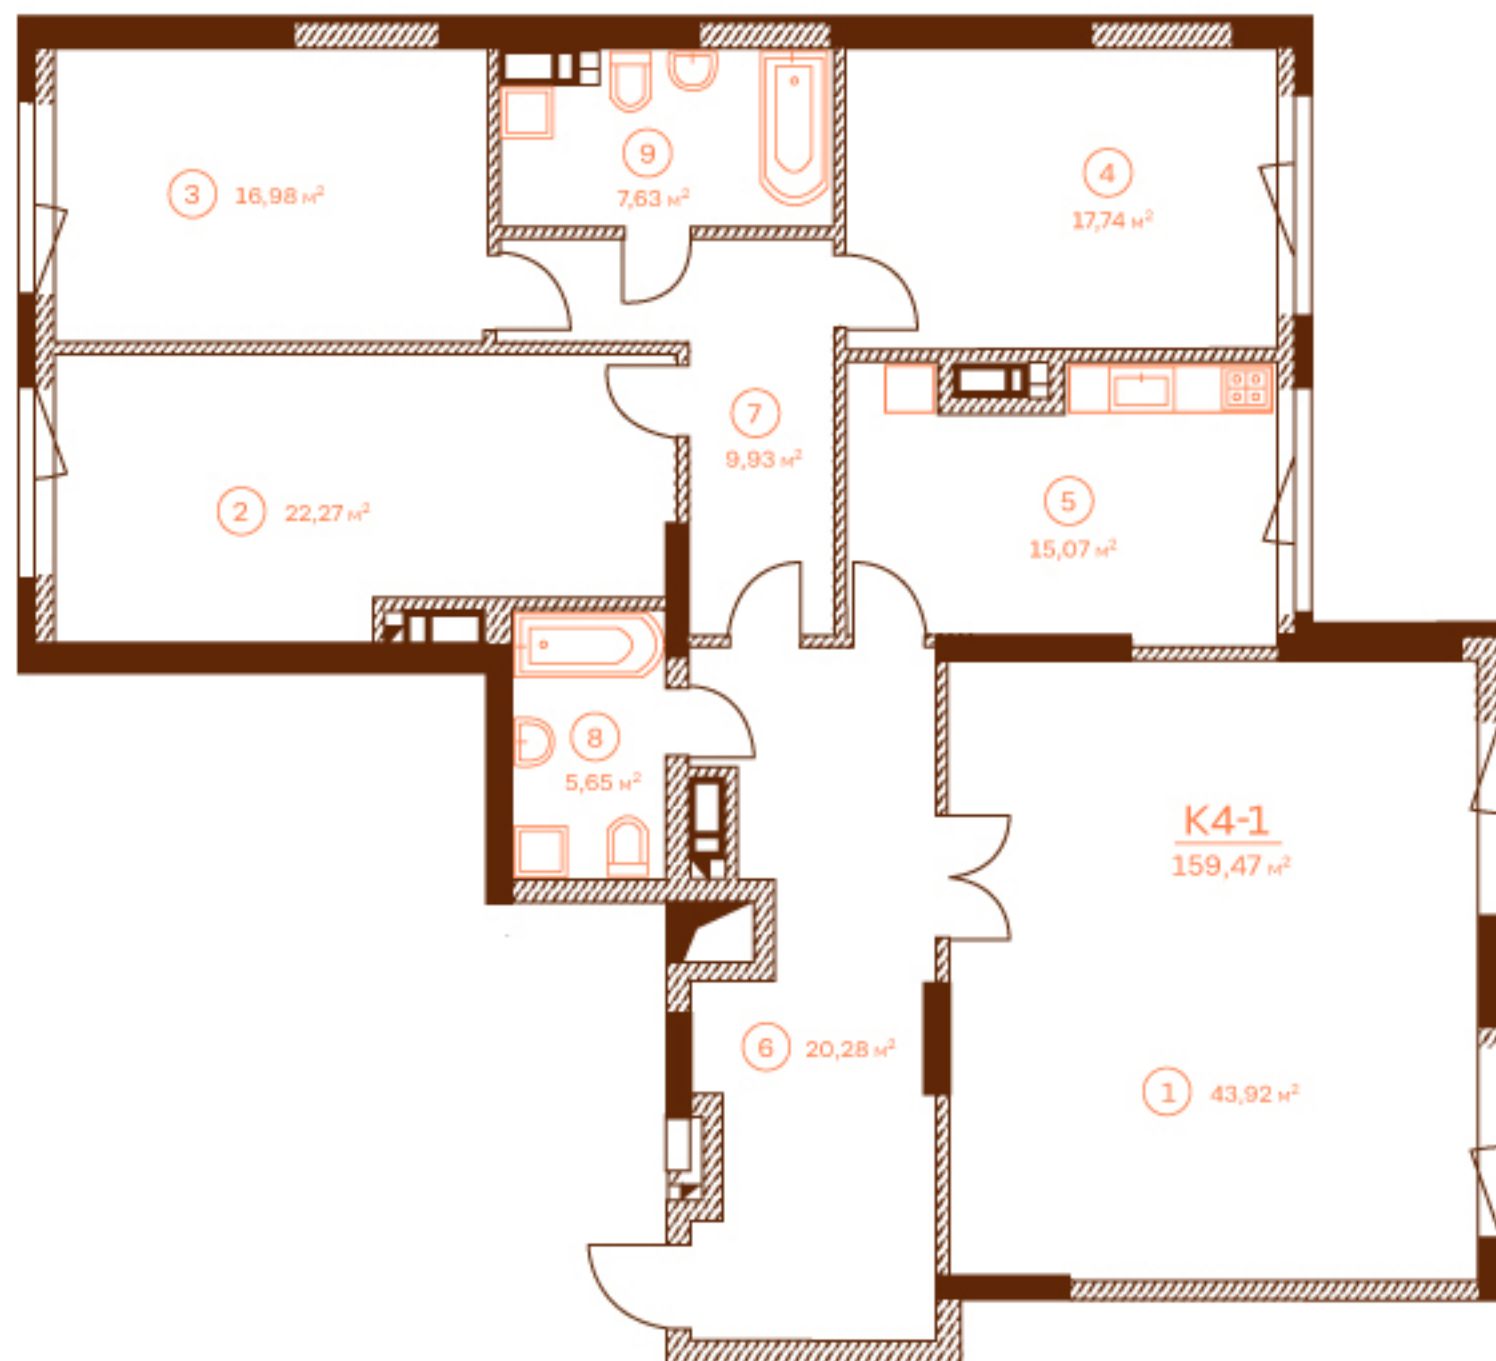

# ПЛАН ЧОТИРИКІМНАТОЇ КВАРТИРИ К4-1, 18 ПОВЕРХУ, СЕКЦІЯ 107

ЗАГАЛЬНА ПЛОЩА 159,47

ЖИТЛОВА ПЛОЩА 100,91

НОМЕР ПРИМІЩЕННЯ	НАЙМЕНУВАННЯ	ПЛОЩА, м²
1	ЗАГАЛЬНА КІМНАТА	43,92
2	СПАЛЬНЯ	22,27
3	СПАЛЬНЯ	16,98
4	СПАЛЬНЯ	17,74
5	КУХНЯ	15,07
6	ПЕРЕДПОКІЙ	20,28
7	КОРИДОР	9,93
8	ВАННА КІМНАТА	5,65
9	ВАННА КІМНАТА	7,63