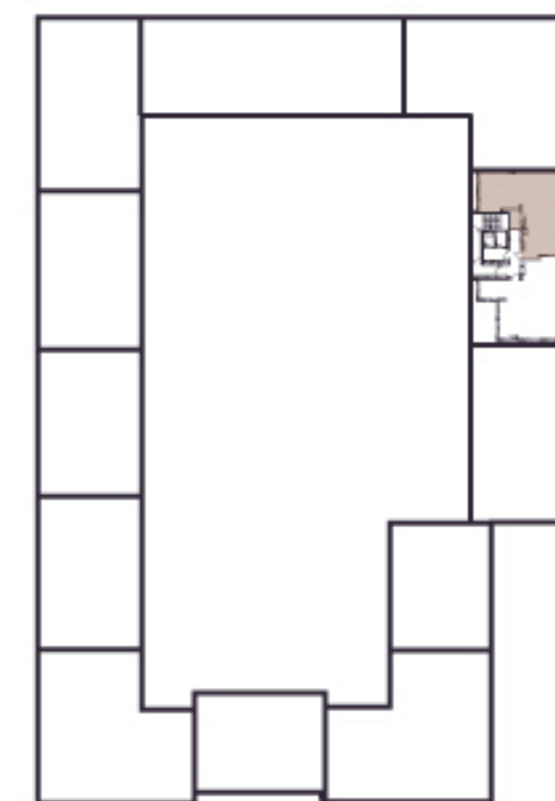

НОМЕР ПРИМІЩЕННЯ	НАЙМЕНУВАННЯ	ПЛОЩА, м²
1	ЗАГАЛЬНА КІМНАТА	43,92
2	СПАЛЬНЯ	22,27
3	СПАЛЬНЯ	16,98
4	СПАЛЬНЯ	17,74
5	КУХНЯ	15,07
6	ПЕРЕДПОКІЙ	20,28
7	КОРИДОР	9,93
8	ВАННА КІМНАТА	5,65
9	ВАННА КІМНАТА	7,63

ВУЛ. ВАСИЛЯ ТЮТЮННИКА