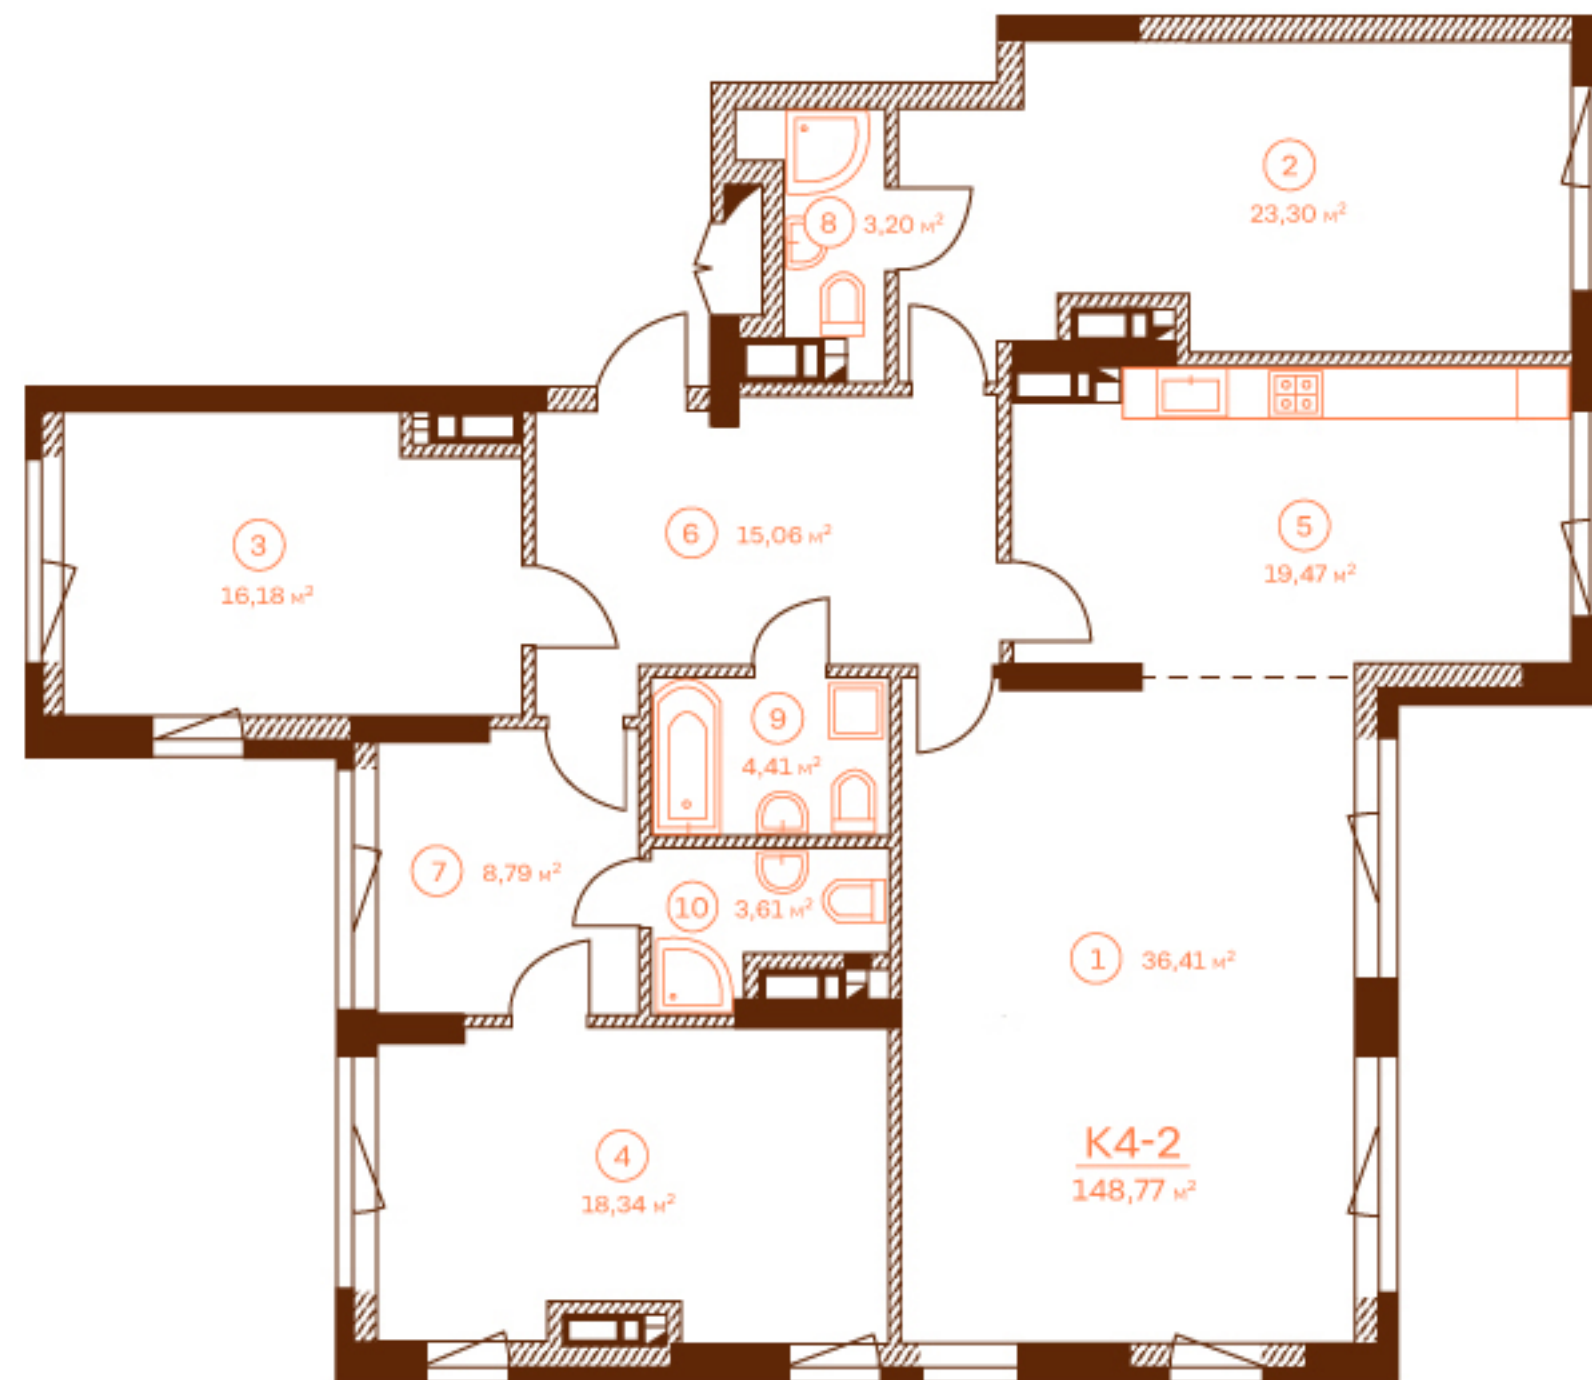

# ПЛАН ЧОТИРИКІМНАТОЇ КВАРТИРИ К4-2, 18 ПОВЕРХУ, СЕКЦІЯ 107

ЗАГАЛЬНА ПЛОЩА 148,77

ЖИТЛОВА ПЛОЩА 94,23

ВУЛ. ВАСИЛЯ ТЮТЮННИКА

ВУЛ. ПРЕДСЛАВИНСЬКА

НОМЕР ПРИМІЩЕННЯ	НАЙМЕНУВАННЯ	ПЛОЩА, м²
1	ЗАГАЛЬНА КІМНАТА	36,41
2	СПАЛЬНЯ	23,30
3	СПАЛЬНЯ	16,18
4	СПАЛЬНЯ	18,34
5	КУХНЯ	19,47
6	ПЕРЕДПОКІЙ	15,06
7	ГАРДЕРОБ	8,79
8	ВАННА КІМНАТА	3,20
9	ВАННА КІМНАТА	4,41
10	ВАННА КІМНАТА	3,61