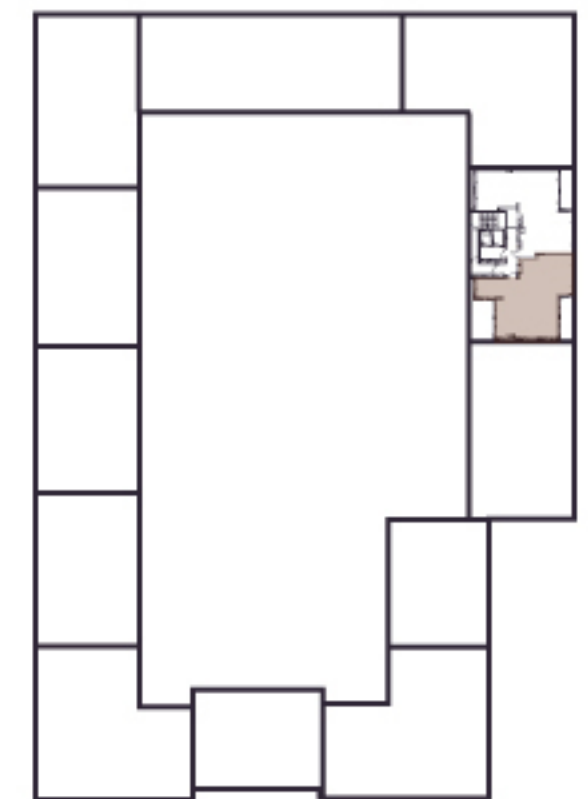

# ПЛАН ЧОТИРИКІМНАТОЇ КВАРТИРИ К4-2, 18 ПОВЕРХУ, СЕКЦІЯ 107

ЗАГАЛЬНА ПЛОЩА 148,77

ЖИТЛОВА ПЛОЩА 94,23

ВУЛ. ВАСИЛЯ ТЮТЮННИКА

ВУЛ. ПРЕДСЛАВИНСЬКА

НОМЕР ПРИМІЩЕННЯ	НАЙМЕНУВАННЯ	ПЛОЩА, м²
1	ЗАГАЛЬНА КІМНАТА	36,41
2	СПАЛЬНЯ	23,30
3	СПАЛЬНЯ	16,18
4	СПАЛЬНЯ	18,34
5	КУХНЯ	19,47
6	ПЕРЕДПОКІЙ	15,06
7	ГАРДЕРОБ	8,79
8	ВАННА КІМНАТА	3,20
9	ВАННА КІМНАТА	4,41
10	ВАННА КІМНАТА	3,61